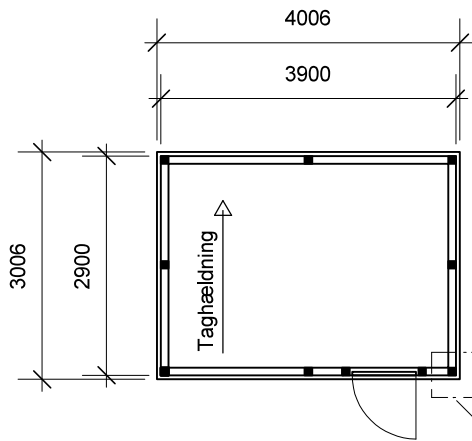

JA skur - type RK 132

Materialebeskrivelse for basismodel

Stolper	97 x 97 mm ru trykimpr.
Remme	45 x 195 mm høvlet konstruktions træ (ikke trykimpr.)
Spær	45 x 195 mm høvlet konstruktions træ (ikke trykimpr.)
Tagunderlag	15 mm tagkrydsfiner / Isola Selvbygger 3 grader, sort klæbe- og sømpap
Vindpap	Nordland vindspærre inkl. 25 mm afstandsliste
Skurbeklædning	22 x 135 mm med fer og not vandret profilbeklædning, trykimpr.
Hjørnelister	53 x 53 mm høvlet gran (ubehandlet)
Dør	10-grader udhusedør med isolering 89 x 198cm højrehængt udadgående uden glas
Fald på tagbelægning:	min. 5,6 cm/meter.

Forside

Facade - venstre

Bagside med tagrende

Facade - højre

JA Carporte er et koncept for selvbyggere, hvor vi leverer et komplet byggesæt indeholdende alt fra træ og tagbeklædning til alle nødvendige beslag, skruer og søm, samt byggevejledning i form af tegninger og beskrivelse. Stolper sættes 90 cm i jorden (beton til støbning er ikke medregnet i basisprisen). Vi tilbyder ikke montering.