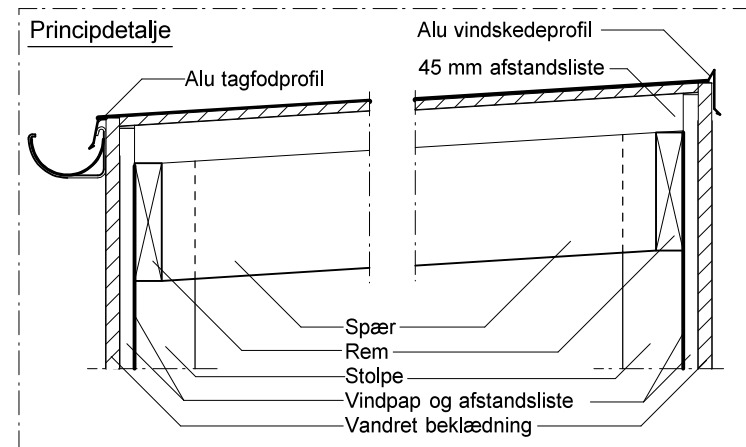

JA skur - type RK 132

Materialebeskrivelse for basismodel

Stolper	97 x 97 mm ru trykimpr.
Remme	45 x 195 mm høvlet konstruktions træ (ikke trykimpr.)
Spær	45 x 195 mm høvlet konstruktions træ (ikke trykimpr.)
Tagunderlag	15 mm tagkrydsfiner / Isola Selvbygger 3 grader, sort klæbe- og sømpap
Vindpap	Nordland vindspærre inkl. 25 mm afstandsliste
Skurbeklædning	22 x 135 mm med fer og not vandret profilbeklædning, trykimpr.
Hjørnelister	53 x 53 mm høvlet gran (ubehandlet)
Dør	10-grader udhusedør med isolering 89 x 198cm højrehængt udadgående uden glas
Fald på tagbelægning:	min. 5,6 cm/meter.

Forside

Facade - venstre

Bagside med tagrende

Facade - højre

JA Carporte er et koncept for selvbyggere, hvor vi leverer et komplet byggesæt indeholdende alt fra træ og tagbeklædning til alle nødvendige beslag, skruer og søm, samt byggevejledning i form af tegninger og beskrivelse. Stolper sættes 90 cm i jorden (beton til støbning er ikke medregnet i basisprisen). Vi tilbyder ikke montering.