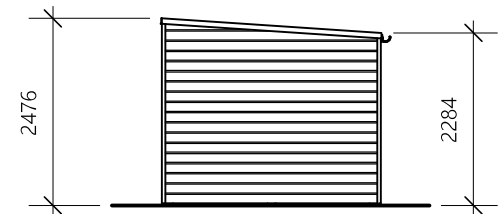

JA skur - type RK 132

Materialebeskrivelse for basismodel

Stolper	97 x 97 mm ru trykimpr.
Remme	45 x 195 mm høvlet konstruktions træ (ikke trykimpr.)
Spær	45 x 195 mm høvlet konstruktions træ (ikke trykimpr.)
Tagunderlag	15 mm tagkrydsfiner / Isola Selvbygger 3 grader, sort klæbe- og sømpap
Vindpap	Nordland vindspærre inkl. 25 mm afstandsliste
Skurbeklædning	22 x 135 mm med fer og not vandret profilbeklædning, trykimpr.
Hjørnelister	53 x 53 mm høvlet gran (ubehandlet)
Dør	10-grader udhusedør med isolering 89 x 198cm højrehængt udadgående uden glas
Fald på tagbelægning:	min. 5,6 cm/meter.

Forside

Facade - venstre

Bagside med tagrende

Facade - højre

JA Carporte er et koncept for selvbyggere, hvor vi leverer et komplet byggesæt indeholdende alt fra træ og tagbeklædning til alle nødvendige beslag, skruer og søm, samt byggevejledning i form af tegninger og beskrivelse. Stolper sættes 90 cm i jorden (beton til støbning er ikke medregnet i basisprisen). Vi tilbyder ikke montering.