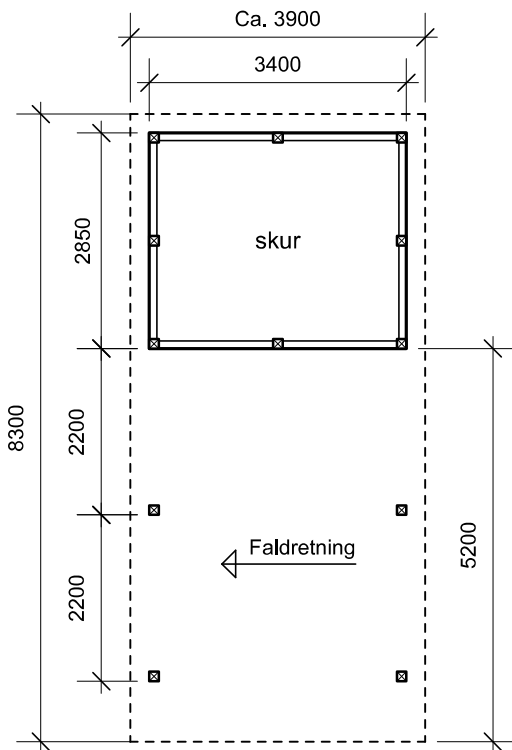

# JA carport - type CS 222

## Materialebeskrivelse for basismodel

Stolper	125 x 125 mm ru trykimpr.
Remme	45 x 195 mm høvlet konstruktions træ (ikke trykimpr.)
Spær	45 x 145 mm høvlet konstruktions træ (ikke trykimpr.)
Taglægte	38 x 73 mm C18 (ikke trykimpr.)
Sternbrædder	25 mm ru trykimpr.
Dækbrædder	19 x 75 mm ru trykimpr.
Tagbeklædning	Blåtonet pvc trapezplade
Skurbeklædning	1 på 2 beklædning af 16 x 100 mm ru trykimpr. brædder - (lodret)
Dør	Bygselv revlesvingdør (tegninger er vist uden dørplacering)

Fald på tagbelægning: 10 grader.

Facade - højre

Facade - venstre

Gavl

Gavl

**JA Carporte** er et koncept for selvbyggere, hvor vi leverer et komplet byggesæt indeholdende alt fra træ og tagbeklædning til alle nødvendige beslag, skruer og søm, samt byggevejledning i form af tegninger og beskrivelse. Stolper sættes 90 cm i jorden (beton til støbning er ikke medregnet i basisprisen). Vi tilbyder ikke montering.