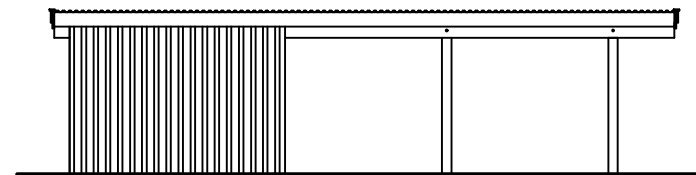

# JA carport - type CS 222

## Materialebeskrivelse for basismodel

Stolper	125 x 125 mm ru trykimpr.
Remme	45 x 195 mm høvlet konstruktions træ (ikke trykimpr.)
Spær	45 x 145 mm høvlet konstruktions træ (ikke trykimpr.)
Taglægte	38 x 73 mm C18 (ikke trykimpr.)
Sternbrædder	25 mm ru trykimpr.
Dækbrædder	19 x 75 mm ru trykimpr.
Tagbeklædning	Blåtonet pvc trapezplade
Skurbeklædning	1 på 2 beklædning af 16 x 100 mm ru trykimpr. brædder - (lodret)
Dør	Bygselv revlesvingdør (tegninger er vist uden dørplacering)

Fald på tagbelægning: 10 grader.

Facade - højre

Facade - venstre

Gavl

Gavl

**JA Carporte** er et koncept for selvbyggere, hvor vi leverer et komplet byggesæt indeholdende alt fra træ og tagbeklædning til alle nødvendige beslag, skruer og søm, samt byggevejledning i form af tegninger og beskrivelse. Stolper sættes 90 cm i jorden (beton til støbning er ikke medregnet i basisprisen). Vi tilbyder ikke montering.