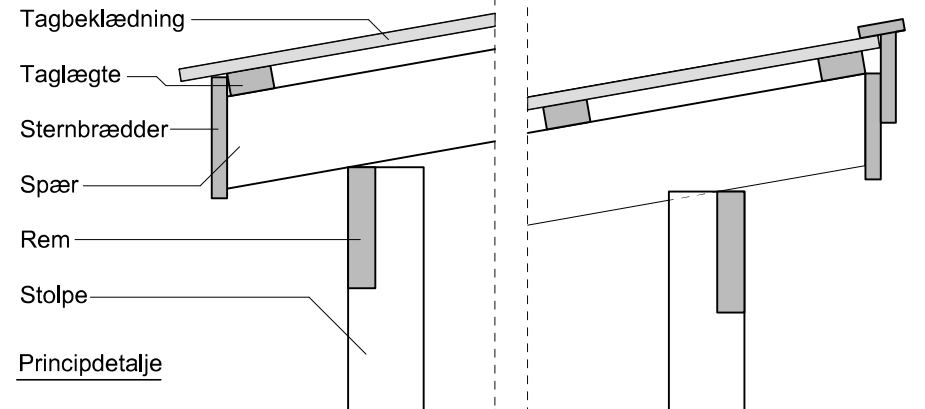

# JA carport - type CS 222

## Materialebeskrivelse for basismodel

Stolper	125 x 125 mm ru trykimpr.
Remme	45 x 195 mm høvlet konstruktions træ (ikke trykimpr.)
Spær	45 x 145 mm høvlet konstruktions træ (ikke trykimpr.)
Taglægte	38 x 73 mm C18 (ikke trykimpr.)
Sternbrædder	25 mm ru trykimpr.
Dækbrædder	19 x 75 mm ru trykimpr.
Tagbeklædning	Blåtonet pvc trapezplade
Skurbeklædning	1 på 2 beklædning af 16 x 100 mm ru trykimpr. brædder - (lodret)
Dør	Bygselv revlesvingdør (tegninger er vist uden dørplacering)

Fald på tagbelægning: 10 grader.

Facade - højre

Facade - venstre

Gavl

Gavl

**JA Carporte** er et koncept for selvbyggere, hvor vi leverer et komplet byggesæt indeholdende alt fra træ og tagbeklædning til alle nødvendige beslag, skruer og søm, samt byggevejledning i form af tegninger og beskrivelse. Stolper sættes 90 cm i jorden (beton til støbning er ikke medregnet i basisprisen). Vi tilbyder ikke montering.