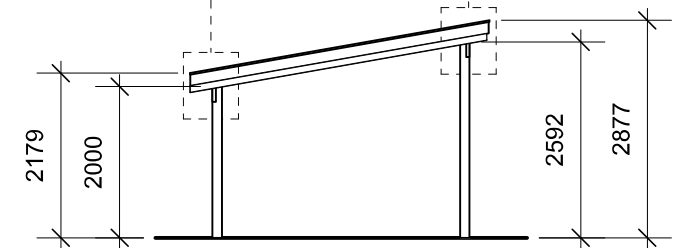

## Materialebeskrivelse for basismodel

Stolper	125 x 125 mm ru trykimpr.
Remme	45 x 195 mm høvlet konstruktions træ (ikke trykimpr.)
Spær	45 x 145 mm høvlet konstruktions træ (ikke trykimpr.)
Taglægte	38 x 73 mm C18 (ikke trykimpr.)
Sternbrædder	25 mm ru trykimpr.
Dækbrædder	19 x 75 mm ru trykimpr.
Tagbeklædning	Blåtonet pvc trapezplade
Skurbeklædning	1 på 2 beklædning af 16 x 100 mm ru trykimpr. brædder - (lodret)
Dør	Bygselv revlesvingdør (tegninger er vist uden dørplacering)

Fald på tagbelægning: 10 grader.

Facade - højre

Facade - venstre

Gavl

Gavl

**JA Carporte** er et koncept for selvbyggere, hvor vi leverer et komplet byggesæt indeholdende alt fra træ og tagbeklædning til alle nødvendige beslag, skruer og søm, samt byggevejledning i form af tegninger og beskrivelse. Stolper sættes 90 cm i jorden (beton til støbning er ikke medregnet i basisprisen). Vi tilbyder ikke montering.