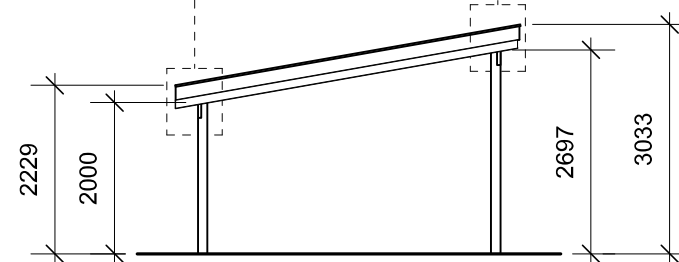

## Materialebeskrivelse for basismodel

Stolper	125 x 125 mm ru trykimpr.
Remme	45 x 195 mm høvlet konstruktions træ (ikke trykimpr.)
Spær	45 x 195 mm høvlet konstruktions træ (ikke trykimpr.)
Taglægte	38 x 73 mm C18 (ikke trykimpr.)
Sternbrædder	25 mm ru trykimpr.
Dækbrædder	19 x 75 mm ru trykimpr.
Tagbeklædning	Blåtonet pvc trapezplade

Fald på tagbelægning: 10 grader.

Plantegning

Facade - højre

Facade - venstre

Gavl

Gavl

**JA Carporte** er et koncept for selvbyggere, hvor vi leverer et komplet byggesæt indeholdende alt fra træ og tagbeklædning til alle nødvendige beslag, skruer og søm, samt byggevejledning i form af tegninger og beskrivelse. Stolper sættes 90 cm i jorden (beton til støbning er ikke medregnet i basisprisen). Vi tilbyder ikke montering.