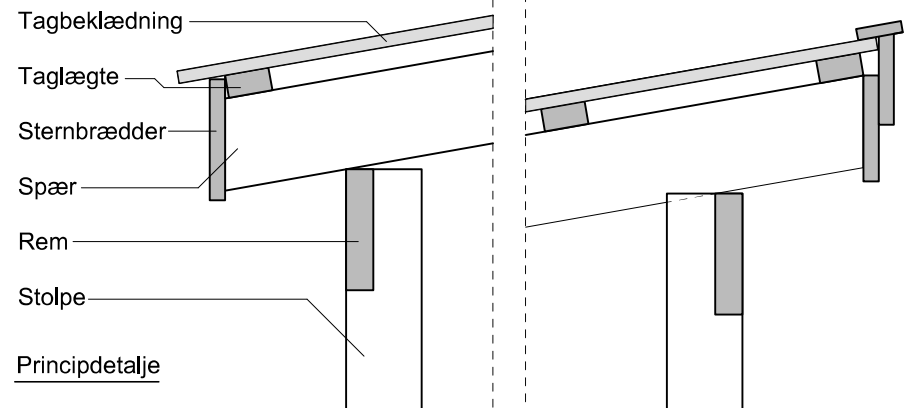

# JA carport - type CS 131

## Materialebeskrivelse for basismodel

Stolper	125 x 125 mm ru trykimpr.
Remme	45 x 195 mm høvlet konstruktions træ (ikke trykimpr.)
Spær	45 x 195 mm høvlet konstruktions træ (ikke trykimpr.)
Taglægte	38 x 73 mm C18 (ikke trykimpr.)
Sternbrædder	25 mm ru trykimpr.
Dækbrædder	19 x 75 mm ru trykimpr.
Tagbeklædning	Blåtonet pvc trapezplade

Fald på tagbelægning: 10 grader.

Plantegning

Facade - højre

Facade - venstre

Gavl

Gavl

**JA Carporte** er et koncept for selvbyggere, hvor vi leverer et komplet byggesæt indeholdende alt fra træ og tagbeklædning til alle nødvendige beslag, skruer og søm, samt byggevejledning i form af tegninger og beskrivelse. Stolper sættes 90 cm i jorden (beton til støbning er ikke medregnet i basisprisen). Vi tilbyder ikke montering.