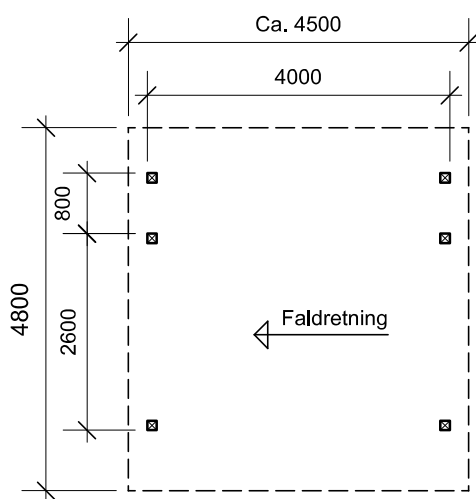

# JA carport - type CS 131

## Materialebeskrivelse for basismodel

Stolper	125 x 125 mm ru trykimpr.
Remme	45 x 195 mm høvlet konstruktions træ (ikke trykimpr.)
Spær	45 x 195 mm høvlet konstruktions træ (ikke trykimpr.)
Taglægte	38 x 73 mm C18 (ikke trykimpr.)
Sternbrædder	25 mm ru trykimpr.
Dækbrædder	19 x 75 mm ru trykimpr.
Tagbeklædning	Blåtonet pvc trapezplade

Fald på tagbelægning: 10 grader.

Plantegning

Facade - højre

Facade - venstre

Gavl

Gavl

**JA Carporte** er et koncept for selvbyggere, hvor vi leverer et komplet byggesæt indeholdende alt fra træ og tagbeklædning til alle nødvendige beslag, skruer og søm, samt byggevejledning i form af tegninger og beskrivelse. Stolper sættes 90 cm i jorden (beton til støbning er ikke medregnet i basisprisen). Vi tilbyder ikke montering.