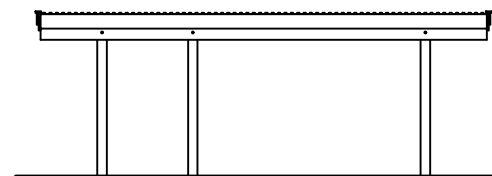

JA carport - type CS 113

Materialebeskrivelse for basismodel

Stolper	125 x 125 mm ru trykimpr.
Remme	45 x 195 mm høvlet konstruktions træ (ikke trykimpr.)
Spær	45 x 145 mm høvlet konstruktions træ (ikke trykimpr.)
Taglægte	38 x 73 mm C18 (ikke trykimpr.)
Sternbrædder	25 mm ru trykimpr.
Dækbrædder	19 x 75 mm ru trykimpr.
Tagbeklædning	Blåtonet pvc trapezplade

Fald på tagbelægning: 10 grader.

Facade - højre

Facade - venstre

Gavl

Gavl

JA Carporte er et koncept for selvbyggere, hvor vi leverer et komplet byggesæt indeholdende alt fra træ og tagbeklædning til alle nødvendige beslag, skruer og søm, samt byggevejledning i form af tegninger og beskrivelse. Stolper sættes 90 cm i jorden (beton til støbning er ikke medregnet i basisprisen). Vi tilbyder ikke montering.