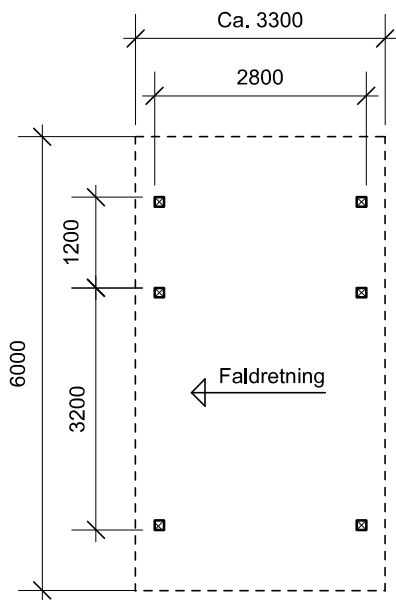

JA carport - type CS 113

Materialebeskrivelse for basismodel

Stolper	125 x 125 mm ru trykimpr.
Remme	45 x 195 mm høvlet konstruktions træ (ikke trykimpr.)
Spær	45 x 145 mm høvlet konstruktions træ (ikke trykimpr.)
Taglægte	38 x 73 mm C18 (ikke trykimpr.)
Sternbrædder	25 mm ru trykimpr.
Dækbrædder	19 x 75 mm ru trykimpr.
Tagbeklædning	Blåtonet pvc trapezplade

Fald på tagbelægning: 10 grader.

Facade - højre

Facade - venstre

Gavl

Gavl

JA Carporte er et koncept for selvbyggere, hvor vi leverer et komplet byggesæt indeholdende alt fra træ og tagbeklædning til alle nødvendige beslag, skruer og søm, samt byggevejledning i form af tegninger og beskrivelse. Stolper sættes 90 cm i jorden (beton til støbning er ikke medregnet i basisprisen). Vi tilbyder ikke montering.