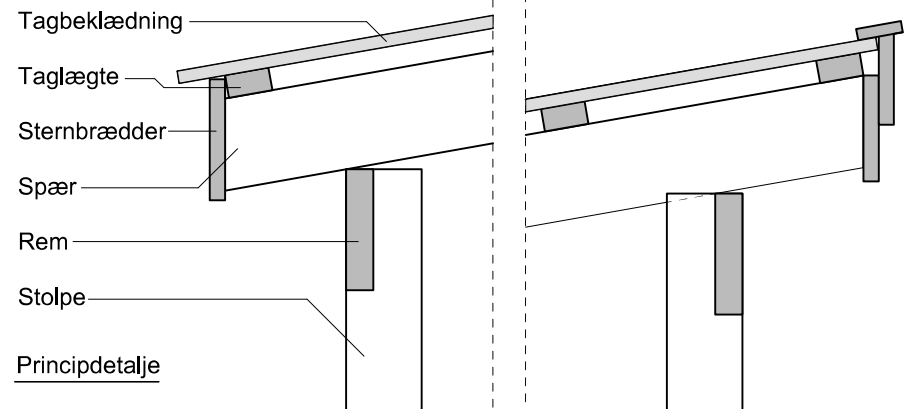

JA carport - type CS 113

Materialebeskrivelse for basismodel

Stolper	125 x 125 mm ru trykimpr.
Remme	45 x 195 mm høvlet konstruktions træ (ikke trykimpr.)
Spær	45 x 145 mm høvlet konstruktions træ (ikke trykimpr.)
Taglægte	38 x 73 mm C18 (ikke trykimpr.)
Sternbrædder	25 mm ru trykimpr.
Dækbrædder	19 x 75 mm ru trykimpr.
Tagbeklædning	Blåtonet pvc trapezplade

Fald på tagbelægning: 10 grader.

Facade - højre

Facade - venstre

Gavl

Gavl

JA Carporte er et koncept for selvbyggere, hvor vi leverer et komplet byggesæt indeholdende alt fra træ og tagbeklædning til alle nødvendige beslag, skruer og søm, samt byggevejledning i form af tegninger og beskrivelse. Stolper sættes 90 cm i jorden (beton til støbning er ikke medregnet i basisprisen). Vi tilbyder ikke montering.