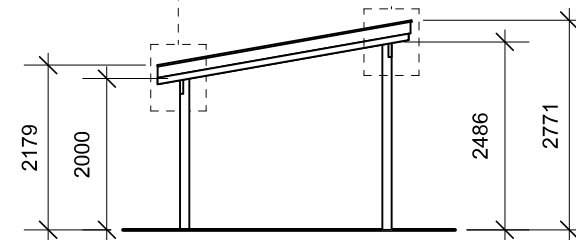

JA carport - type CS 113

Materialebeskrivelse for basismodel

Stolper	125 x 125 mm ru trykimpr.
Remme	45 x 195 mm høvlet konstruktions træ (ikke trykimpr.)
Spær	45 x 145 mm høvlet konstruktions træ (ikke trykimpr.)
Taglægte	38 x 73 mm C18 (ikke trykimpr.)
Sternbrædder	25 mm ru trykimpr.
Dækbrædder	19 x 75 mm ru trykimpr.
Tagbeklædning	Blåtonet pvc trapezplade

Fald på tagbelægning: 10 grader.

Facade - højre

Facade - venstre

Gavl

Gavl

JA Carporte er et koncept for selvbyggere, hvor vi leverer et komplet byggesæt indeholdende alt fra træ og tagbeklædning til alle nødvendige beslag, skruer og søm, samt byggevejledning i form af tegninger og beskrivelse. Stolper sættes 90 cm i jorden (beton til støbning er ikke medregnet i basisprisen). Vi tilbyder ikke montering.