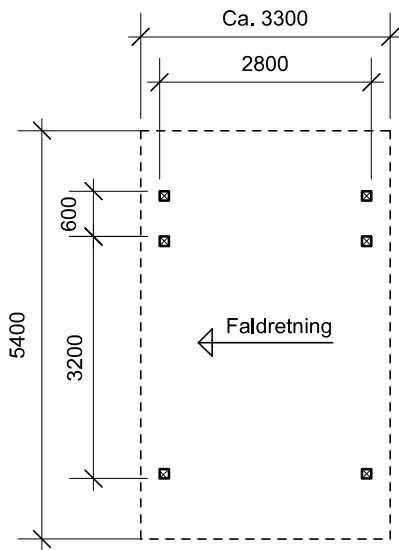

JA carport - type CS 112

Materialebeskrivelse for basismodel

Stolper	125 x 125 mm ru trykimpr.
Remme	45 x 195 mm høvlet konstruktions træ (ikke trykimpr.)
Spær	45 x 145 mm høvlet konstruktions træ (ikke trykimpr.)
Taglægte	38 x 73 mm C18 (ikke trykimpr.)
Sternbrædder	25 mm ru trykimpr.
Dækbrædder	19 x 75 mm ru trykimpr.
Tagbeklædning	Blåtonet pvc trapezplade

Fald på tagbelægning: 10 grader.

Plantegning

Facade - højre

Facade - venstre

Gavl

Gavl

JA Carporte er et koncept for selvbyggere, hvor vi leverer et komplet byggesæt indeholdende alt fra træ og tagbeklædning til alle nødvendige beslag, skruer og søm, samt byggevejledning i form af tegninger og beskrivelse. Stolper sættes 90 cm i jorden (beton til støbning er ikke medregnet i basisprisen). Vi tilbyder ikke montering.