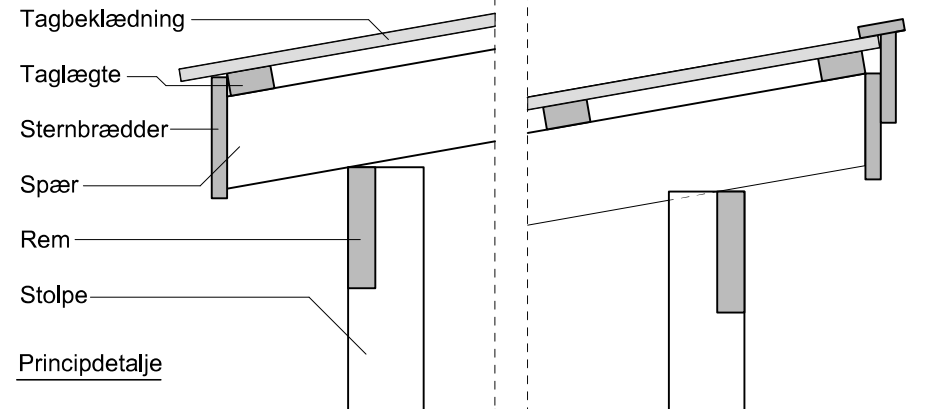

JA carport - type CS 112

Materialebeskrivelse for basismodel

Stolper	125 x 125 mm ru trykimpr.
Remme	45 x 195 mm høvlet konstruktions træ (ikke trykimpr.)
Spær	45 x 145 mm høvlet konstruktions træ (ikke trykimpr.)
Taglægte	38 x 73 mm C18 (ikke trykimpr.)
Sternbrædder	25 mm ru trykimpr.
Dækbrædder	19 x 75 mm ru trykimpr.
Tagbeklædning	Blåtonet pvc trapezplade

Fald på tagbelægning: 10 grader.

Plantegning

Facade - højre

Facade - venstre

Gavl

Gavl

JA Carporte er et koncept for selvbyggere, hvor vi leverer et komplet byggesæt indeholdende alt fra træ og tagbeklædning til alle nødvendige beslag, skruer og søm, samt byggevejledning i form af tegninger og beskrivelse. Stolper sættes 90 cm i jorden (beton til støbning er ikke medregnet i basisprisen). Vi tilbyder ikke montering.