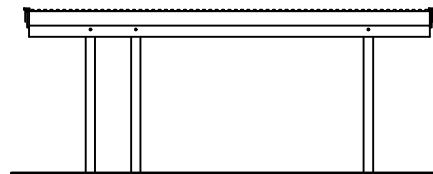

JA carport - type CS 112

Materialebeskrivelse for basismodel

Stolper	125 x 125 mm ru trykimpr.
Remme	45 x 195 mm høvlet konstruktions træ (ikke trykimpr.)
Spær	45 x 145 mm høvlet konstruktions træ (ikke trykimpr.)
Taglægte	38 x 73 mm C18 (ikke trykimpr.)
Sternbrædder	25 mm ru trykimpr.
Dækbrædder	19 x 75 mm ru trykimpr.
Tagbeklædning	Blåtonet pvc trapezplade

Fald på tagbelægning: 10 grader.

Plantegning

Facade - højre

Facade - venstre

Gavl

Gavl

JA Carporte er et koncept for selvbyggere, hvor vi leverer et komplet byggesæt indeholdende alt fra træ og tagbeklædning til alle nødvendige beslag, skruer og søm, samt byggevejledning i form af tegninger og beskrivelse. Stolper sættes 90 cm i jorden (beton til støbning er ikke medregnet i basisprisen). Vi tilbyder ikke montering.