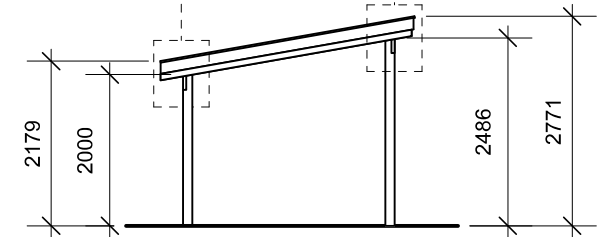

JA carport - type CS 112

Materialebeskrivelse for basismodel

Stolper	125 x 125 mm ru trykimpr.
Remme	45 x 195 mm høvlet konstruktions træ (ikke trykimpr.)
Spær	45 x 145 mm høvlet konstruktions træ (ikke trykimpr.)
Taglægte	38 x 73 mm C18 (ikke trykimpr.)
Sternbrædder	25 mm ru trykimpr.
Dækbrædder	19 x 75 mm ru trykimpr.
Tagbeklædning	Blåtonet pvc trapezplade

Fald på tagbelægning: 10 grader.

Plantegning

Facade - højre

Facade - venstre

Gavl

Gavl

JA Carporte er et koncept for selvbyggere, hvor vi leverer et komplet byggesæt indeholdende alt fra træ og tagbeklædning til alle nødvendige beslag, skruer og søm, samt byggevejledning i form af tegninger og beskrivelse. Stolper sættes 90 cm i jorden (beton til støbning er ikke medregnet i basisprisen). Vi tilbyder ikke montering.