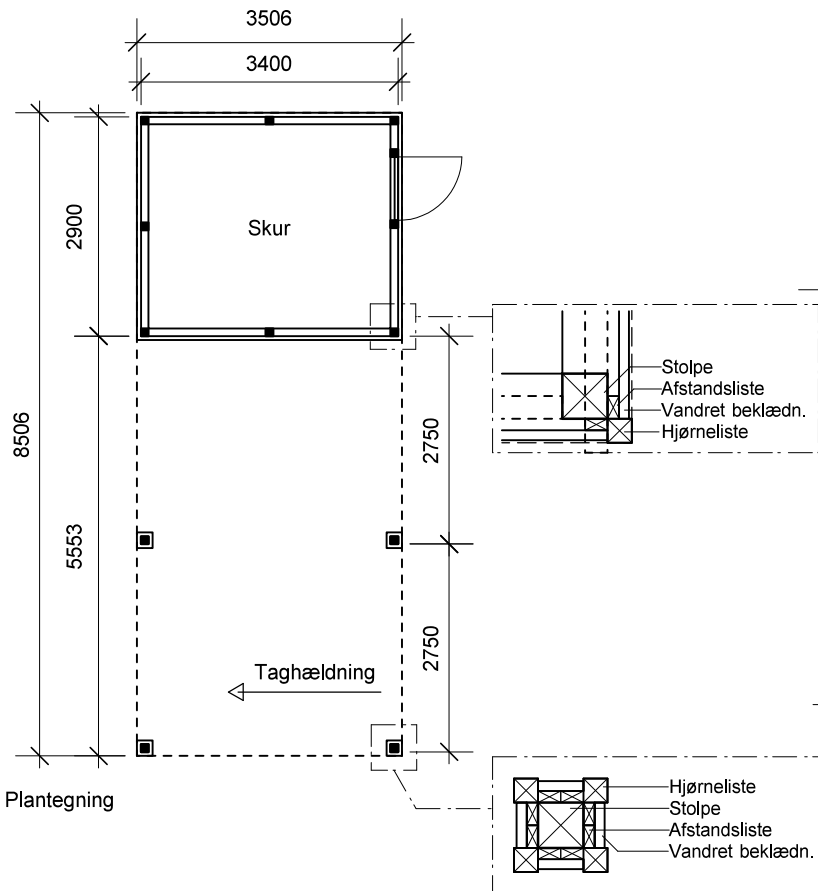

JA carport - type CK 222

Materialebeskrivelse for basismodel

Stolper	97 x 97 mm ru trykimpr.
Remme	45 x 195 mm høvlet konstruktions træ (ikke trykimpr.)
Spær	45 x 195 mm høvlet konstruktions træ (ikke trykimpr.)
Tag	15 mm tagkrydsfiner / Isola Selvbygger 3 grader, sort klæbe- og sømpap
Vindpap	Nordland vindspærre inkl. 25 mm afstandsliste
Skurbeklædning	22 x 135 mm med fer og not vandret profilbeklædning, trykimpr.
Hjørnelister	53 x 53 mm høvlet gran (ubehandlet)
Loft i carportdel (ikke i skur)	16 x 95 mm høvlet grundmalet hvid opsat med 5 mm mellemrum
Dør	10-grader udhusedør med isolering 89 x 198cm højrehængt udadgående uden glas
Fald på tagbelægning:	min. 5,6 cm/meter.

Facade - venstre

Forside

Facade - højre

Bagside

JA Carporte er et koncept for selvbyggere, hvor vi leverer et komplet byggesæt indeholdende alt fra træ og tagbeklædning til alle nødvendige beslag, skruer og søm, samt byggevejledning i form af tegninger og beskrivelse. Stolper sættes 90 cm i jorden (beton til støbning er ikke medregnet i basisprisen). Vi tilbyder ikke montering.