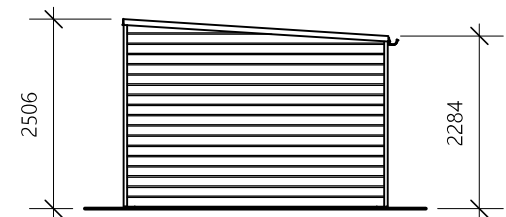

JA carport - type CK 222

Materialebeskrivelse for basismodel

Stolper	97 x 97 mm ru trykimpr.
Remme	45 x 195 mm høvlet konstruktions træ (ikke trykimpr.)
Spær	45 x 195 mm høvlet konstruktions træ (ikke trykimpr.)
Tag	15 mm tagkrydsfiner / Isola Selvbygger 3 grader, sort klæbe- og sømpap
Vindpap	Nordland vindspærre inkl. 25 mm afstandsliste
Skurbeklædning	22 x 135 mm med fer og not vandret profilbeklædning, trykimpr.
Hjørnelister	53 x 53 mm høvlet gran (ubehandlet)
Loft i carportdel (ikke i skur)	16 x 95 mm høvlet grundmalet hvid opsat med 5 mm mellemrum
Dør	10-grader udhusedør med isolering 89 x 198cm højrehængt udadgående uden glas
Fald på tagbelægning:	min. 5,6 cm/meter.

Facade - venstre

Forside

Facade - højre

Bagside

JA Carporte er et koncept for selvbyggere, hvor vi leverer et komplet byggesæt indeholdende alt fra træ og tagbeklædning til alle nødvendige beslag, skruer og søm, samt byggevejledning i form af tegninger og beskrivelse. Stolper sættes 90 cm i jorden (beton til støbning er ikke medregnet i basisprisen). Vi tilbyder ikke montering.