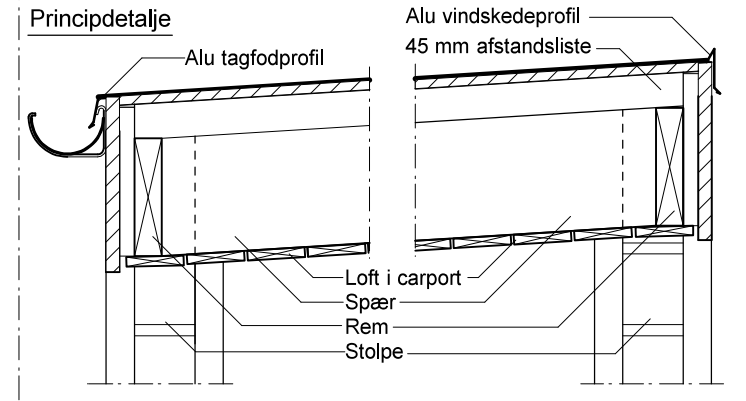

JA carport - type CK 222

Materialebeskrivelse for basismodel

Stolper	97 x 97 mm ru trykimpr.
Remme	45 x 195 mm høvlet konstruktions træ (ikke trykimpr.)
Spær	45 x 195 mm høvlet konstruktions træ (ikke trykimpr.)
Tag	15 mm tagkrydsfiner / Isola Selvbygger 3 grader, sort klæbe- og sømpap
Vindpap	Nordland vindspærre inkl. 25 mm afstandsliste
Skurbeklædning	22 x 135 mm med fer og not vandret profilbeklædning, trykimpr.
Hjørnelister	53 x 53 mm høvlet gran (ubehandlet)
Loft i carportdel (ikke i skur)	16 x 95 mm høvlet grundmalet hvid opsat med 5 mm mellemrum
Dør	10-grader udhusedør med isolering 89 x 198cm højrehængt udadgående uden glas
Fald på tagbelægning:	min. 5,6 cm/meter.

Facade - venstre

Forside

Facade - højre

Bagside

JA Carporte er et koncept for selvbyggere, hvor vi leverer et komplet byggesæt indeholdende alt fra træ og tagbeklædning til alle nødvendige beslag, skruer og søm, samt byggevejledning i form af tegninger og beskrivelse. Stolper sættes 90 cm i jorden (beton til støbning er ikke medregnet i basisprisen). Vi tilbyder ikke montering.