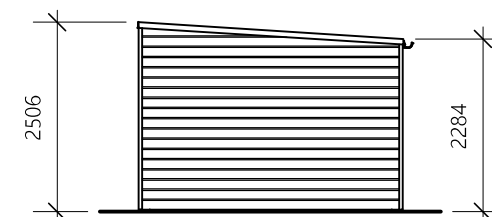

JA carport - type CK 221

Materialebeskrivelse for basismodel

Stolper	97 x 97 mm ru trykimpr.
Remme	45 x 195 mm høvlet konstruktions træ (ikke trykimpr.)
Spær	45 x 195 mm høvlet konstruktions træ (ikke trykimpr.)
Tag	15 mm tagkrydsfiner / Isola Selvbygger 3 grader, sort klæbe- og sømpap
Vindpap	Nordland vindspærre inkl. 25 mm afstandsliste
Skurbeklædning	22 x 135 mm med fer og not vandret profilbeklædning, trykimpr.
Hjørnelister	53 x 53 mm høvlet gran (ubehandlet)
Loft i carportdel (ikke i skur)	16 x 95 mm høvlet grundmalet hvid opsat med 5 mm mellemrum
Dør	10-grader udhusedør med isolering 89 x 198cm højrehængt udadgående uden glas
Fald på tagbelægning:	min. 5,6 cm/meter.

JA Carporte er et koncept for selvbyggere, hvor vi leverer et komplet byggesæt indeholdende alt fra træ og tagbeklædning til alle nødvendige beslag, skruer og søm, samt byggevejledning i form af tegninger og beskrivelse. Stolper sættes 90 cm i jorden (beton til støbning er ikke medregnet i basisprisen). Vi tilbyder ikke montering.