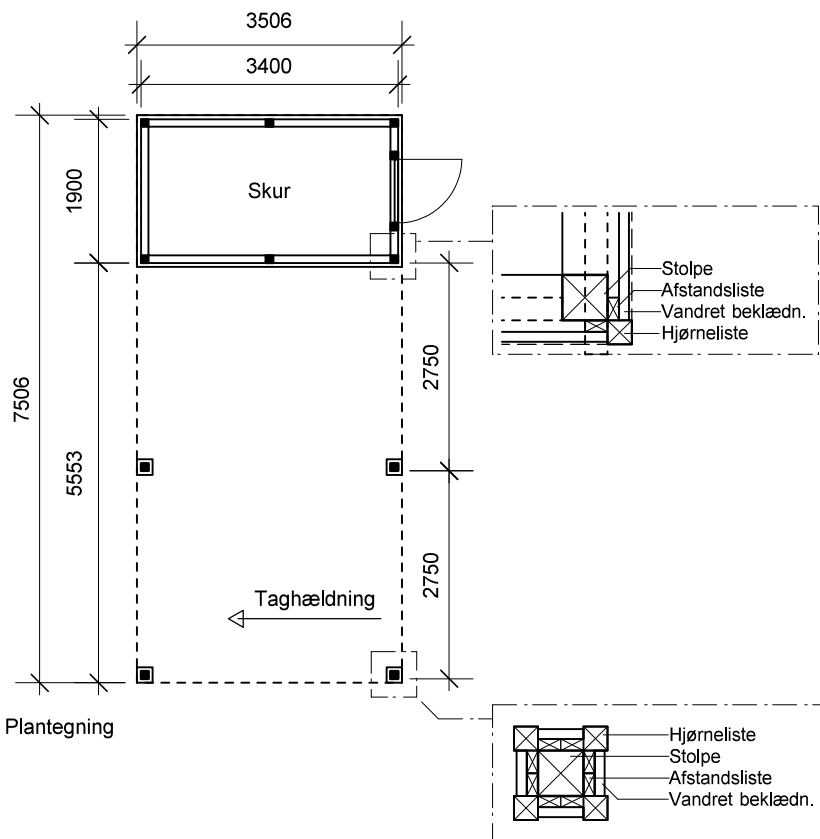

JA carport - type CK 221

Materialebeskrivelse for basismodel

Stolper	97 x 97 mm ru trykimpr.
Remme	45 x 195 mm høvlet konstruktions træ (ikke trykimpr.)
Spær	45 x 195 mm høvlet konstruktions træ (ikke trykimpr.)
Tag	15 mm tagkrydsfiner / Isola Selvbygger 3 grader, sort klæbe- og sømpap
Vindpap	Nordland vindspærre inkl. 25 mm afstandsliste
Skurbeklædning	22 x 135 mm med fer og not vandret profilbeklædning, trykimpr.
Hjørnelister	53 x 53 mm høvlet gran (ubehandlet)
Loft i carportdel (ikke i skur)	16 x 95 mm høvlet grundmalet hvid opsat med 5 mm mellemrum
Dør	10-grader udhusedør med isolering 89 x 198cm højrehængt udadgående uden glas
Fald på tagbelægning:	min. 5,6 cm/meter.

JA Carporte er et koncept for selvbyggere, hvor vi leverer et komplet byggesæt indeholdende alt fra træ og tagbeklædning til alle nødvendige beslag, skruer og søm, samt byggevejledning i form af tegninger og beskrivelse. Stolper sættes 90 cm i jorden (beton til støbning er ikke medregnet i basisprisen). Vi tilbyder ikke montering.