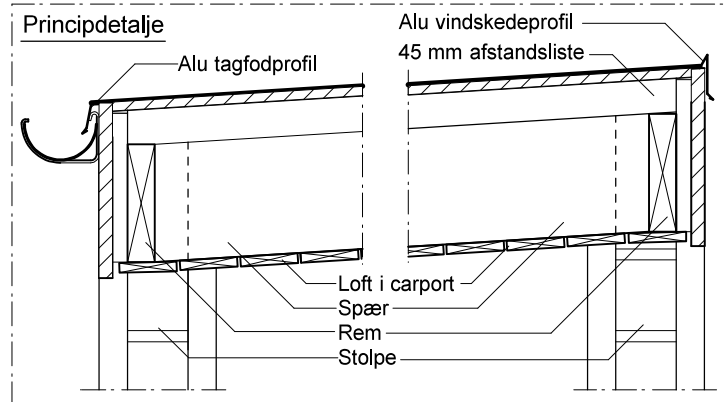

JA carport - type CK 221

Materialebeskrivelse for basismodel

Stolper	97 x 97 mm ru trykimpr.
Remme	45 x 195 mm høvlet konstruktions træ (ikke trykimpr.)
Spær	45 x 195 mm høvlet konstruktions træ (ikke trykimpr.)
Tag	15 mm tagkrydsfiner / Isola Selvbygger 3 grader, sort klæbe- og sømpap
Vindpap	Nordland vindspærre inkl. 25 mm afstandsliste
Skurbeklædning	22 x 135 mm med fer og not vandret profilbeklædning, trykimpr.
Hjørnelister	53 x 53 mm høvlet gran (ubehandlet)
Loft i carportdel (ikke i skur)	16 x 95 mm høvlet grundmalet hvid opsat med 5 mm mellemrum
Dør	10-grader udhusedør med isolering 89 x 198cm højrehængt udadgående uden glas
Fald på tagbelægning:	min. 5,6 cm/meter.

JA Carporte er et koncept for selvbyggere, hvor vi leverer et komplet byggesæt indeholdende alt fra træ og tagbeklædning til alle nødvendige beslag, skruer og søm, samt byggevejledning i form af tegninger og beskrivelse. Stolper sættes 90 cm i jorden (beton til støbning er ikke medregnet i basisprisen). Vi tilbyder ikke montering.