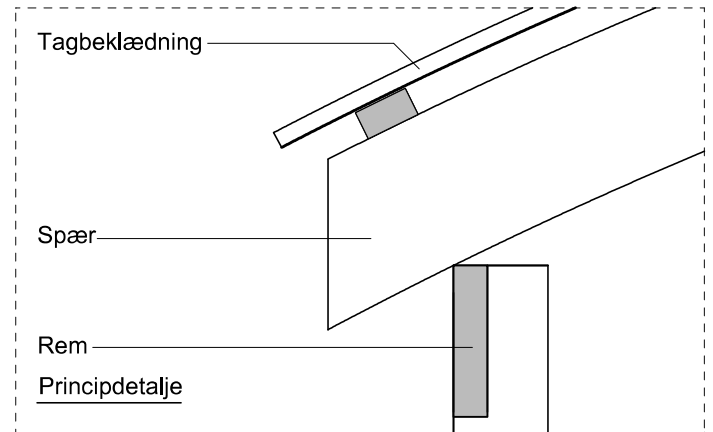

# JA carport - type CB 241

## Materialebeskrivelse for basismodel

Stolper i carport	120 x 120 mm høvlet trykimpr.
Stolper i skur	125 x 125 mm ru trykimpr.
Remme	45 x 195 mm høvlet konstruktions træ (ikke trykimpr.)
Spær	50 x 200 mm buet limtræ (ikke trykimpr.)
Sternbrædder	Ingen (tilkøb)
Vindskeder, buet	Ingen (tilkøb)
Tagbeklædning	Rias trapez hvid 2000pc polycarbonat
Skurbeklædning	1 på 2 beklædning af 16 x 100 mm ru trykimpr. brædder (lodret)
Dør	Bygselv revlsvingdør (tegninger er vist uden dørplacering)

Plantegning

Facade - venstre

Facade - højre

Front gavl

Bagside gavl

**JA Carporte** er et koncept for selvbyggere, hvor vi leverer et komplet byggesæt indeholdende alt fra træ og tagbeklædning til alle nødvendige beslag, skruer og søm, samt byggevejledning i form af tegninger og beskrivelse. Stolper sættes 90 cm i jorden (beton til støbning er ikke medregnet i basisprisen). Vi tilbyder ikke montering.