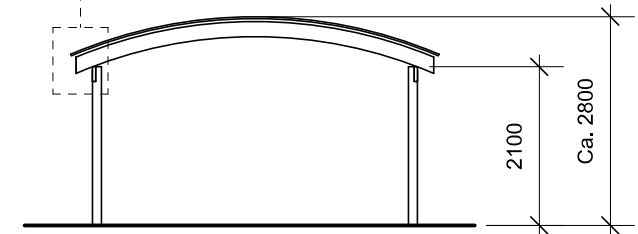

## Materialebeskrivelse for basismodel

Stolper i carport	120 x 120 mm høvlet trykimpr.
Stolper i skur	125 x 125 mm ru trykimpr.
Remme	45 x 195 mm høvlet konstruktions træ (ikke trykimpr.)
Spær	50 x 200 mm buet limtræ (ikke trykimpr.)
Sternbrædder	Ingen (tilkøb)
Vindskeder, buet	Ingen (tilkøb)
Tagbeklædning	Rias trapez hvid 2000pc polycarbonat
Skurbeklædning	1 på 2 beklædning af 16 x 100 mm ru trykimpr. brædder (lodret)
Dør	Bygselv revlsvingdør (tegninger er vist uden dørplacering)

Plantegning

Facade - venstre

Facade - højre

Front gavl

Bagside gavl

**JA Carporte** er et koncept for selvbyggere, hvor vi leverer et komplet byggesæt indeholdende alt fra træ og tagbeklædning til alle nødvendige beslag, skruer og søm, samt byggevejledning i form af tegninger og beskrivelse. Stolper sættes 90 cm i jorden (beton til støbning er ikke medregnet i basisprisen). Vi tilbyder ikke montering.