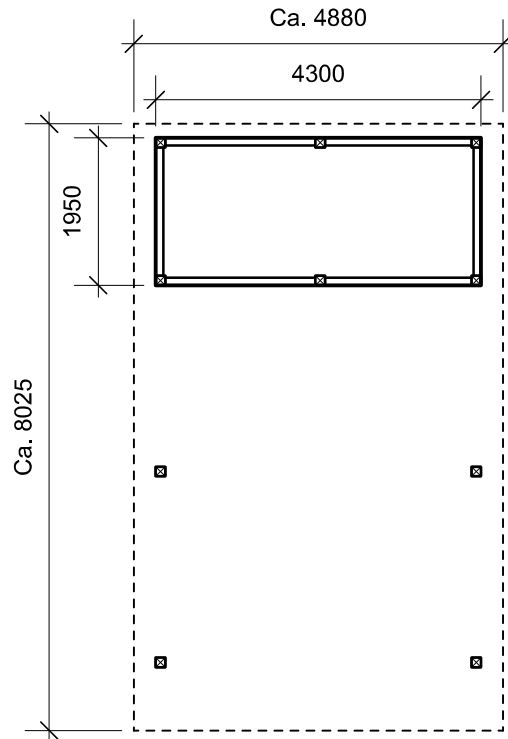

# JA carport - type CB 241

## Materialebeskrivelse for basismodel

Stolper i carport	120 x 120 mm høvlet trykimpr.
Stolper i skur	125 x 125 mm ru trykimpr.
Remme	45 x 195 mm høvlet konstruktions træ (ikke trykimpr.)
Spær	50 x 200 mm buet limtræ (ikke trykimpr.)
Sternbrædder	Ingen (tilkøb)
Vindskeder, buet	Ingen (tilkøb)
Tagbeklædning	Rias trapez hvid 2000pc polycarbonat
Skurbeklædning	1 på 2 beklædning af 16 x 100 mm ru trykimpr. brædder (lodret)
Dør	Bygselv revlsvingdør (tegninger er vist uden dørplacering)

Plantegning

Facade - venstre

Facade - højre

Front gavl

Bagside gavl

**JA Carporte** er et koncept for selvbyggere, hvor vi leverer et komplet byggesæt indeholdende alt fra træ og tagbeklædning til alle nødvendige beslag, skruer og søm, samt byggevejledning i form af tegninger og beskrivelse. Stolper sættes 90 cm i jorden (beton til støbning er ikke medregnet i basisprisen). Vi tilbyder ikke montering.