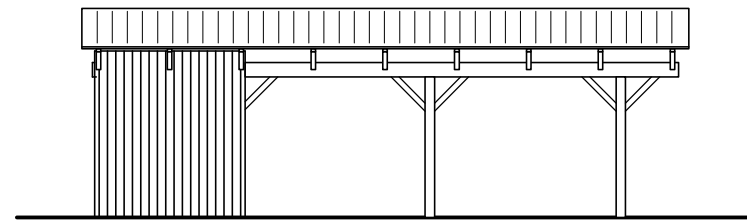

# JA carport - type CB 241

## Materialebeskrivelse for basismodel

Stolper i carport	120 x 120 mm høvlet trykimpr.
Stolper i skur	125 x 125 mm ru trykimpr.
Remme	45 x 195 mm høvlet konstruktions træ (ikke trykimpr.)
Spær	50 x 200 mm buet limtræ (ikke trykimpr.)
Sternbrædder	Ingen (tilkøb)
Vindskeder, buet	Ingen (tilkøb)
Tagbeklædning	Rias trapez hvid 2000pc polycarbonat
Skurbeklædning	1 på 2 beklædning af 16 x 100 mm ru trykimpr. brædder (lodret)
Dør	Bygselv revlsvingdør (tegninger er vist uden dørplacering)

Plantegning

Facade - venstre

Facade - højre

Front gavl

Bagside gavl

**JA Carporte** er et koncept for selvbyggere, hvor vi leverer et komplet byggesæt indeholdende alt fra træ og tagbeklædning til alle nødvendige beslag, skruer og søm, samt byggevejledning i form af tegninger og beskrivelse. Stolper sættes 90 cm i jorden (beton til støbning er ikke medregnet i basisprisen). Vi tilbyder ikke montering.