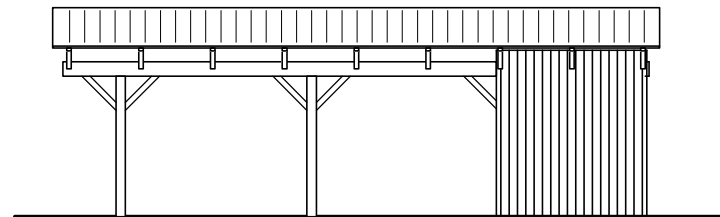

# JA carport - type CB 241

## Materialebeskrivelse for basismodel

Stolper i carport	120 x 120 mm høvlet trykimpr.
Stolper i skur	125 x 125 mm ru trykimpr.
Remme	45 x 195 mm høvlet konstruktions træ (ikke trykimpr.)
Spær	50 x 200 mm buet limtræ (ikke trykimpr.)
Sternbrædder	Ingen (tilkøb)
Vindskeder, buet	Ingen (tilkøb)
Tagbeklædning	Rias trapez hvid 2000pc polycarbonat
Skurbeklædning	1 på 2 beklædning af 16 x 100 mm ru trykimpr. brædder (lodret)
Dør	Bygselv revlsvingdør (tegninger er vist uden dørplacering)

Plantegning

Facade - venstre

Facade - højre

Front gavl

Bagside gavl

**JA Carporte** er et koncept for selvbyggere, hvor vi leverer et komplet byggesæt indeholdende alt fra træ og tagbeklædning til alle nødvendige beslag, skruer og søm, samt byggevejledning i form af tegninger og beskrivelse. Stolper sættes 90 cm i jorden (beton til støbning er ikke medregnet i basisprisen). Vi tilbyder ikke montering.