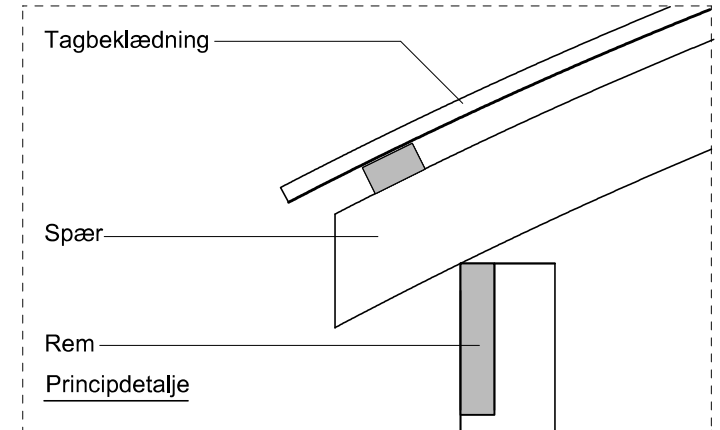

JA carport - type CB 112

Materialebeskrivelse for basismodel

Stolper i carport	120 x 120 mm høvlet trykimpr.
Remme	45 x 195 mm høvlet konstruktions træ (ikke trykimpr.)
Spær	50 x 133 mm buet limtræ (ikke trykimpr.)
Sternbrædder	Ingen (tilkøb)
Vindskeder, buet	Ingen (tilkøb)
Tagbeklædning	Rias trapez hvid 2000pc polycarbonat

Plantegning

Facade - venstre

Facade - højre

Front gavl

Bagside gavl

JA Carporte er et koncept for selvbyggere, hvor vi leverer et komplet byggesæt indeholdende alt fra træ og tagbeklædning til alle nødvendige beslag, skruer og søm, samt byggevejledning i form af tegninger og beskrivelse. Stolper sættes 90 cm i jorden (beton til støbning er ikke medregnet i basisprisen). Vi tilbyder ikke montering.