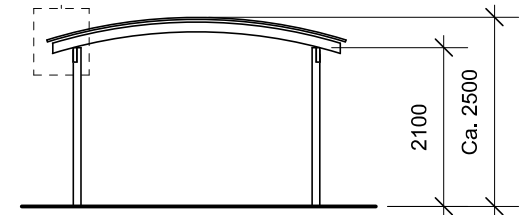

JA carport - type CB 112

Materialebeskrivelse for basismodel

Stolper i carport	120 x 120 mm høvlet trykimpr.
Remme	45 x 195 mm høvlet konstruktions træ (ikke trykimpr.)
Spær	50 x 133 mm buet limtræ (ikke trykimpr.)
Sternbrædder	Ingen (tilkøb)
Vindskeder, buet	Ingen (tilkøb)
Tagbeklædning	Rias trapez hvid 2000pc polycarbonat

Plantegning

Facade - venstre

Facade - højre

Front gavl

Bagside gavl

JA Carporte er et koncept for selvbyggere, hvor vi leverer et komplet byggesæt indeholdende alt fra træ og tagbeklædning til alle nødvendige beslag, skruer og søm, samt byggevejledning i form af tegninger og beskrivelse. Stolper sættes 90 cm i jorden (beton til støbning er ikke medregnet i basisprisen). Vi tilbyder ikke montering.