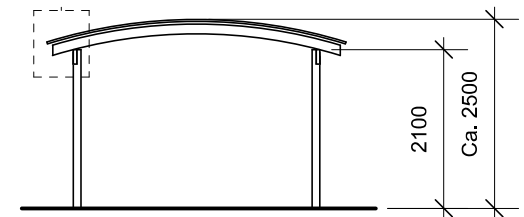

JA carport - type CB 111

Materialebeskrivelse for basismodel

Stolper i carport	120 x 120 mm høvlet trykimpr.
Remme	45 x 195 mm høvlet konstruktions træ (ikke trykimpr.)
Spær	50 x 133 mm buet limtræ (ikke trykimpr.)
Sternbrædder	Ingen (tilkøb)
Vindskeder, buet	Ingen (tilkøb)
Tagbeklædning	Rias trapez hvid 2000pc polycarbonat

Plantegning

Facade - venstre

Facade - højre

Front gavl

Bagside gavl

JA Carporte er et koncept for selvbyggere, hvor vi leverer et komplet byggesæt indeholdende alt fra træ og tagbeklædning til alle nødvendige beslag, skruer og søm, samt byggevejledning i form af tegninger og beskrivelse. Stolper sættes 90 cm i jorden (beton til støbning er ikke medregnet i basisprisen). Vi tilbyder ikke montering.