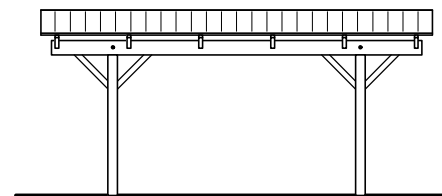

JA carport - type CB 111

Materialebeskrivelse for basismodel

Stolper i carport	120 x 120 mm høvlet trykimpr.
Remme	45 x 195 mm høvlet konstruktions træ (ikke trykimpr.)
Spær	50 x 133 mm buet limtræ (ikke trykimpr.)
Sternbrædder	Ingen (tilkøb)
Vindskeder, buet	Ingen (tilkøb)
Tagbeklædning	Rias trapez hvid 2000pc polycarbonat

Plantegning

Facade - venstre

Facade - højre

Front gavl

Bagside gavl

JA Carporte er et koncept for selvbyggere, hvor vi leverer et komplet byggesæt indeholdende alt fra træ og tagbeklædning til alle nødvendige beslag, skruer og søm, samt byggevejledning i form af tegninger og beskrivelse. Stolper sættes 90 cm i jorden (beton til støbning er ikke medregnet i basisprisen). Vi tilbyder ikke montering.