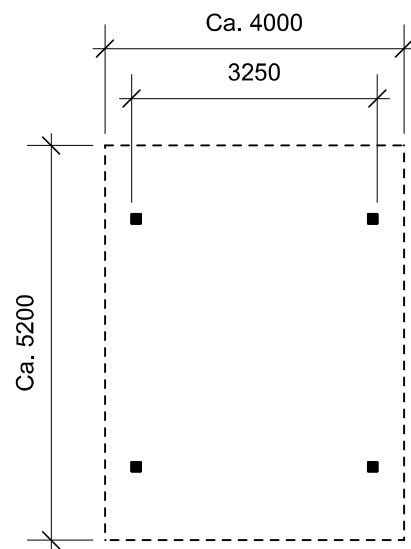

JA carport - type CB 111

Materialebeskrivelse for basismodel

Stolper i carport	120 x 120 mm høvlet trykimpr.
Remme	45 x 195 mm høvlet konstruktions træ (ikke trykimpr.)
Spær	50 x 133 mm buet limtræ (ikke trykimpr.)
Sternbrædder	Ingen (tilkøb)
Vindskeder, buet	Ingen (tilkøb)
Tagbeklædning	Rias trapez hvid 2000pc polycarbonat

Plantegning

Facade - venstre

Facade - højre

Front gavl

Bagside gavl

JA Carporte er et koncept for selvbyggere, hvor vi leverer et komplet byggesæt indeholdende alt fra træ og tagbeklædning til alle nødvendige beslag, skruer og søm, samt byggevejledning i form af tegninger og beskrivelse. Stolper sættes 90 cm i jorden (beton til støbning er ikke medregnet i basisprisen). Vi tilbyder ikke montering.