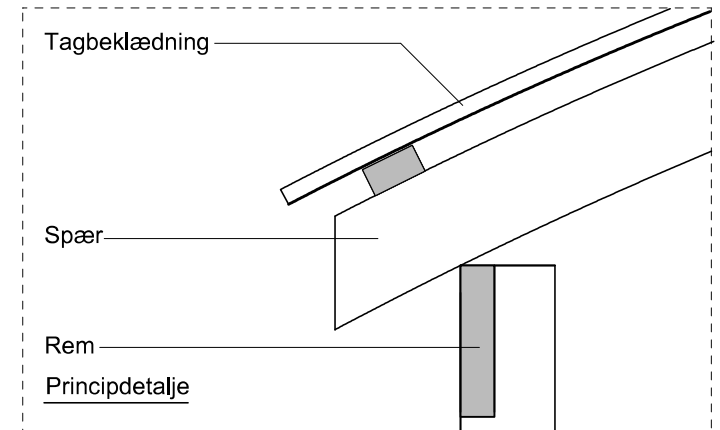

JA carport - type CB 111

Materialebeskrivelse for basismodel

Stolper i carport	120 x 120 mm høvlet trykimpr.
Remme	45 x 195 mm høvlet konstruktions træ (ikke trykimpr.)
Spær	50 x 133 mm buet limtræ (ikke trykimpr.)
Sternbrædder	Ingen (tilkøb)
Vindskeder, buet	Ingen (tilkøb)
Tagbeklædning	Rias trapez hvid 2000pc polycarbonat

Plantegning

Facade - venstre

Facade - højre

Front gavl

Bagside gavl

JA Carporte er et koncept for selvbyggere, hvor vi leverer et komplet byggesæt indeholdende alt fra træ og tagbeklædning til alle nødvendige beslag, skruer og søm, samt byggevejledning i form af tegninger og beskrivelse. Stolper sættes 90 cm i jorden (beton til støbning er ikke medregnet i basisprisen). Vi tilbyder ikke montering.