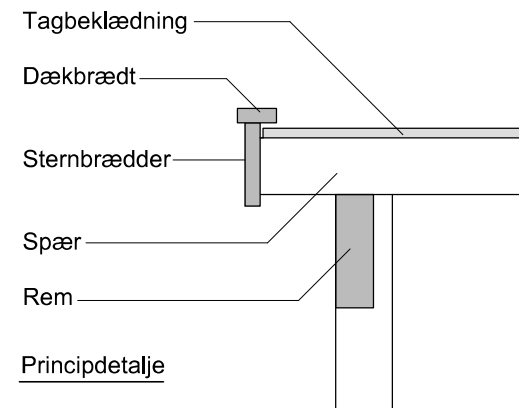

JA brændehek - type BL 121

Materialebeskrivelse for basismodel

Stolper	75 x 75 mm ru trykimpr.
Remme	50 x 150 mm ru trykimpr.
Spær	50 x 100 mm ru trykimpr.
Sternbrædder	19 mm ru trykimpr.
Dækbrædder	19 x 50 mm ru trykimpr.
Tagbeklædning	Blåtonet pvc trapezplade
Vægbeklædning	16 x 100 mm ru trykimpr. brædder - vandret med 1 cm's afstand

Plantegning

Facade - venstre

Facade - højre

Forside

Bagside med tagrende

JA Carporte er et koncept for selvbyggere, hvor vi leverer et komplet byggesæt indeholdende alt fra træ og tagbeklædning til alle nødvendige beslag, skruer og søm, samt byggevejledning i form af tegninger og beskrivelse. Stolper sættes 90 cm i jorden (beton til støbning er ikke medregnet i basisprisen). Vi tilbyder ikke montering.