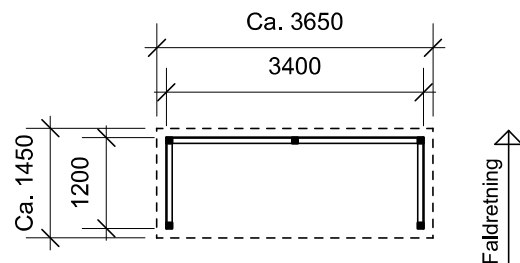

JA brændehek - type BL 121

Materialebeskrivelse for basismodel

Stolper	75 x 75 mm ru trykimpr.
Remme	50 x 150 mm ru trykimpr.
Spær	50 x 100 mm ru trykimpr.
Sternbrædder	19 mm ru trykimpr.
Dækbrædder	19 x 50 mm ru trykimpr.
Tagbeklædning	Blåtonet pvc trapezplade
Vægbeklædning	16 x 100 mm ru trykimpr. brædder - vandret med 1 cm's afstand

Plantegning

Facade - venstre

Facade - højre

Forside

Bagside med tagrende

JA Carporte er et koncept for selvbyggere, hvor vi leverer et komplet byggesæt indeholdende alt fra træ og tagbeklædning til alle nødvendige beslag, skruer og søm, samt byggevejledning i form af tegninger og beskrivelse. Stolper sættes 90 cm i jorden (beton til støbning er ikke medregnet i basisprisen). Vi tilbyder ikke montering.