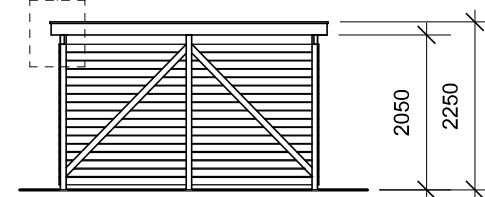

JA brændehek - type BL 121

Materialebeskrivelse for basismodel

Stolper	75 x 75 mm ru trykimpr.
Remme	50 x 150 mm ru trykimpr.
Spær	50 x 100 mm ru trykimpr.
Sternbrædder	19 mm ru trykimpr.
Dækbrædder	19 x 50 mm ru trykimpr.
Tagbeklædning	Blåtonet pvc trapezplade
Vægbeklædning	16 x 100 mm ru trykimpr. brædder - vandret med 1 cm's afstand

Plantegning

Facade - venstre

Facade - højre

Forside

Bagside med tagrende

JA Carporte er et koncept for selvbyggere, hvor vi leverer et komplet byggesæt indeholdende alt fra træ og tagbeklædning til alle nødvendige beslag, skruer og søm, samt byggevejledning i form af tegninger og beskrivelse. Stolper sættes 90 cm i jorden (beton til støbning er ikke medregnet i basisprisen). Vi tilbyder ikke montering.