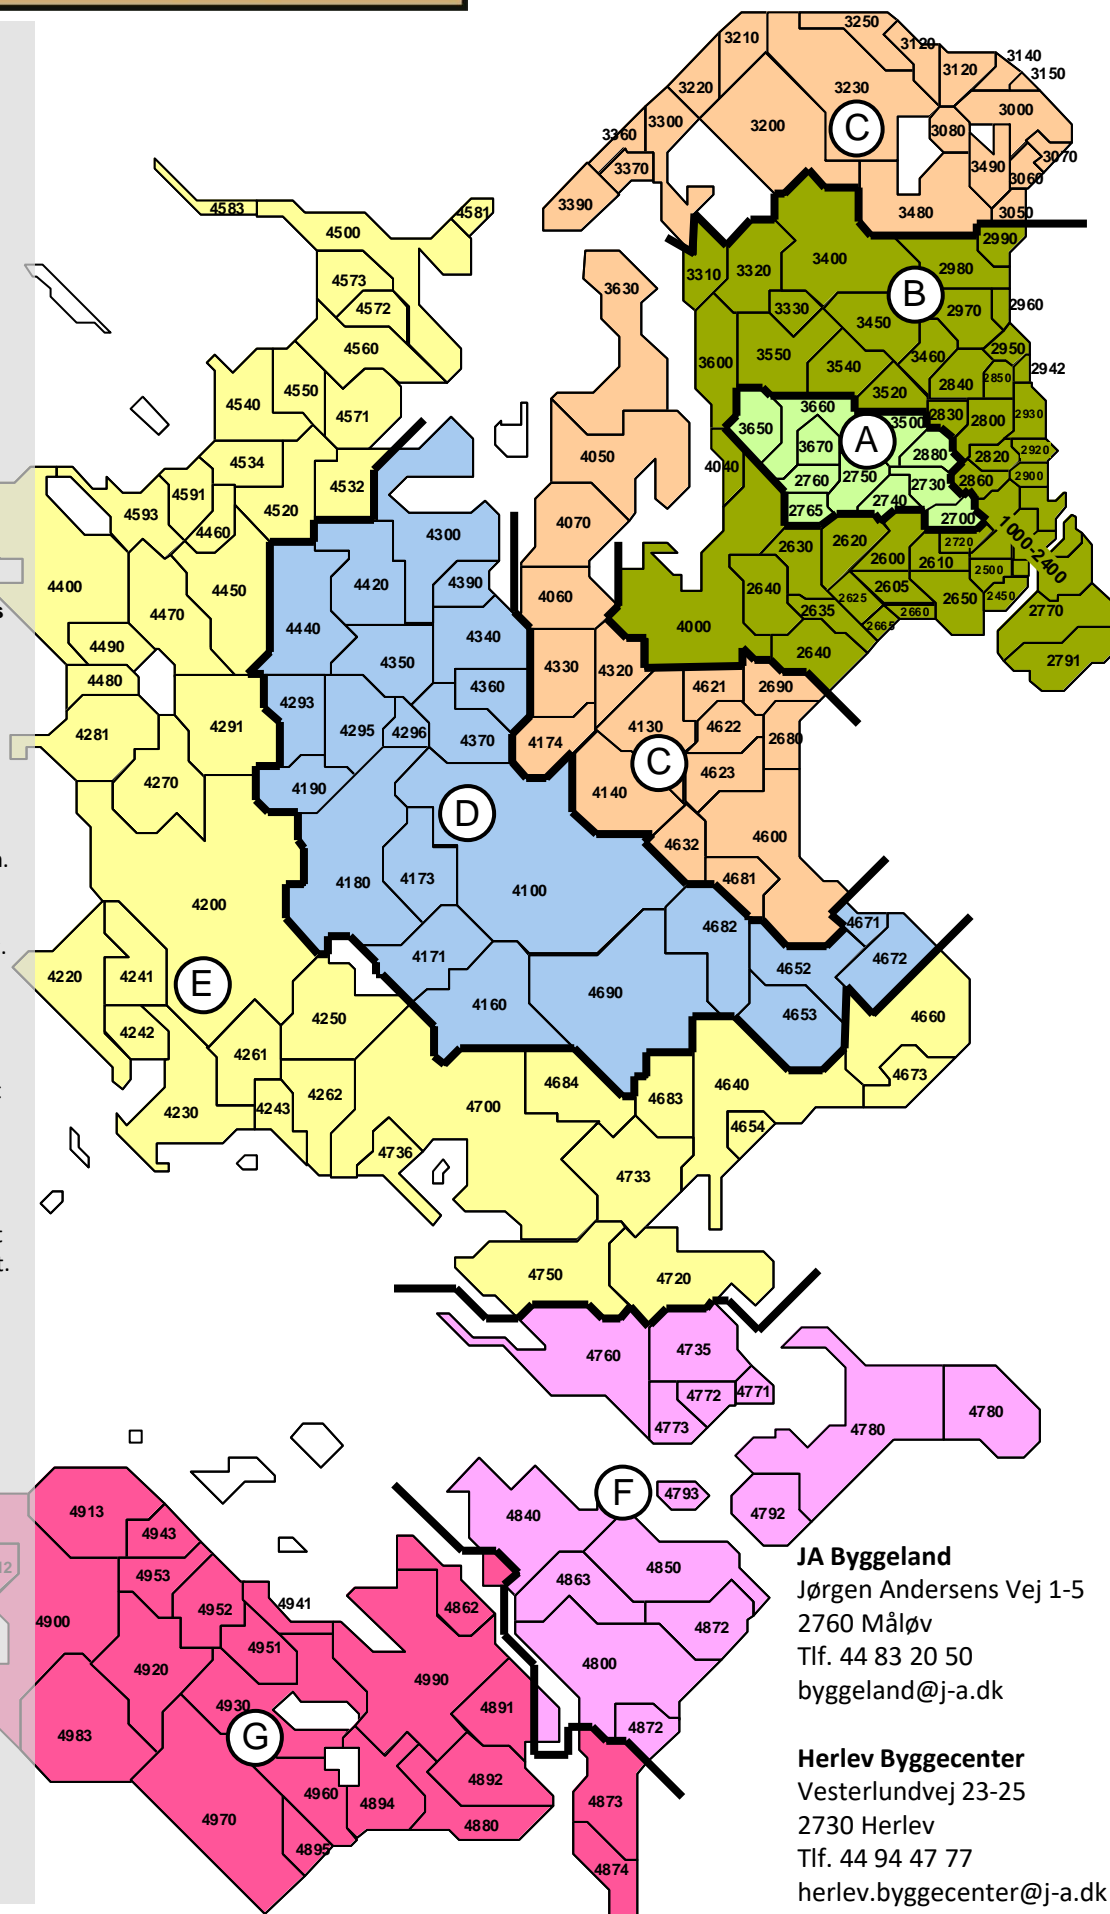

Takster inkl. moms

- Ⓐ 300 kr. *
- Ⓑ 500 kr. *
- Ⓒ 700 kr.
- Ⓓ 900 kr.
- Ⓔ 1.300 kr.
- Ⓕ 1.800 kr.
- Ⓖ 2.500 kr.

Fyn 3.200 kr.
Jylland 3.700 kr.
**Bornholm og ikke
brofaste øer - kontakt os**

*Frit leveret over 3.750 kr. i zone A og B.

Øvrige zoner se ovenfor.

Altid leveringsgebyr ved webordrer, tilbudsvarer, skaffeverer, betonvarer, brændsel, grus og sten m.m. uanset købstørrelse.

Levering pålægges et håndt. gebyr der dækker pakn. og emb. på 50 kr. Strøer og engangspaller tages ikke retur. Alle varer aflæsses som standard ved vognkant eller så langt kran kan række. Ekstra kranarbejde afregnes i henhold til krantimepris (min. 30 min). Dir. lev. varer fra producent kan indeholde særskilt fragt.

Ved returnering af rigtigt leverede varer i hel og ubeskadiget stand fratrækkes 15% og skal varerne afhentes pålægges kørselsgebyr. Kontant afhentede byggemarkedsvarer, kan returneres til fuld pris iflg. bon indenfor 14 dage.

Følgende varer tages aldrig retur: Skaffeverer, direkte leverede varer fra producent, varer med bindemidler (cement, fliseklæb, tørmørtel, tørbeton, osv.).

Alle priser er inkl. moms

JA Byggeland
Jørgen Andersens Vej 1-5
2760 Måløv
Tlf. 44 83 20 50
byggeland@j-a.dk

Herlev Byggecenter
Vesterlundvej 23-25
2730 Herlev
Tlf. 44 94 47 77
herlev.byggecenter@j-a.dk