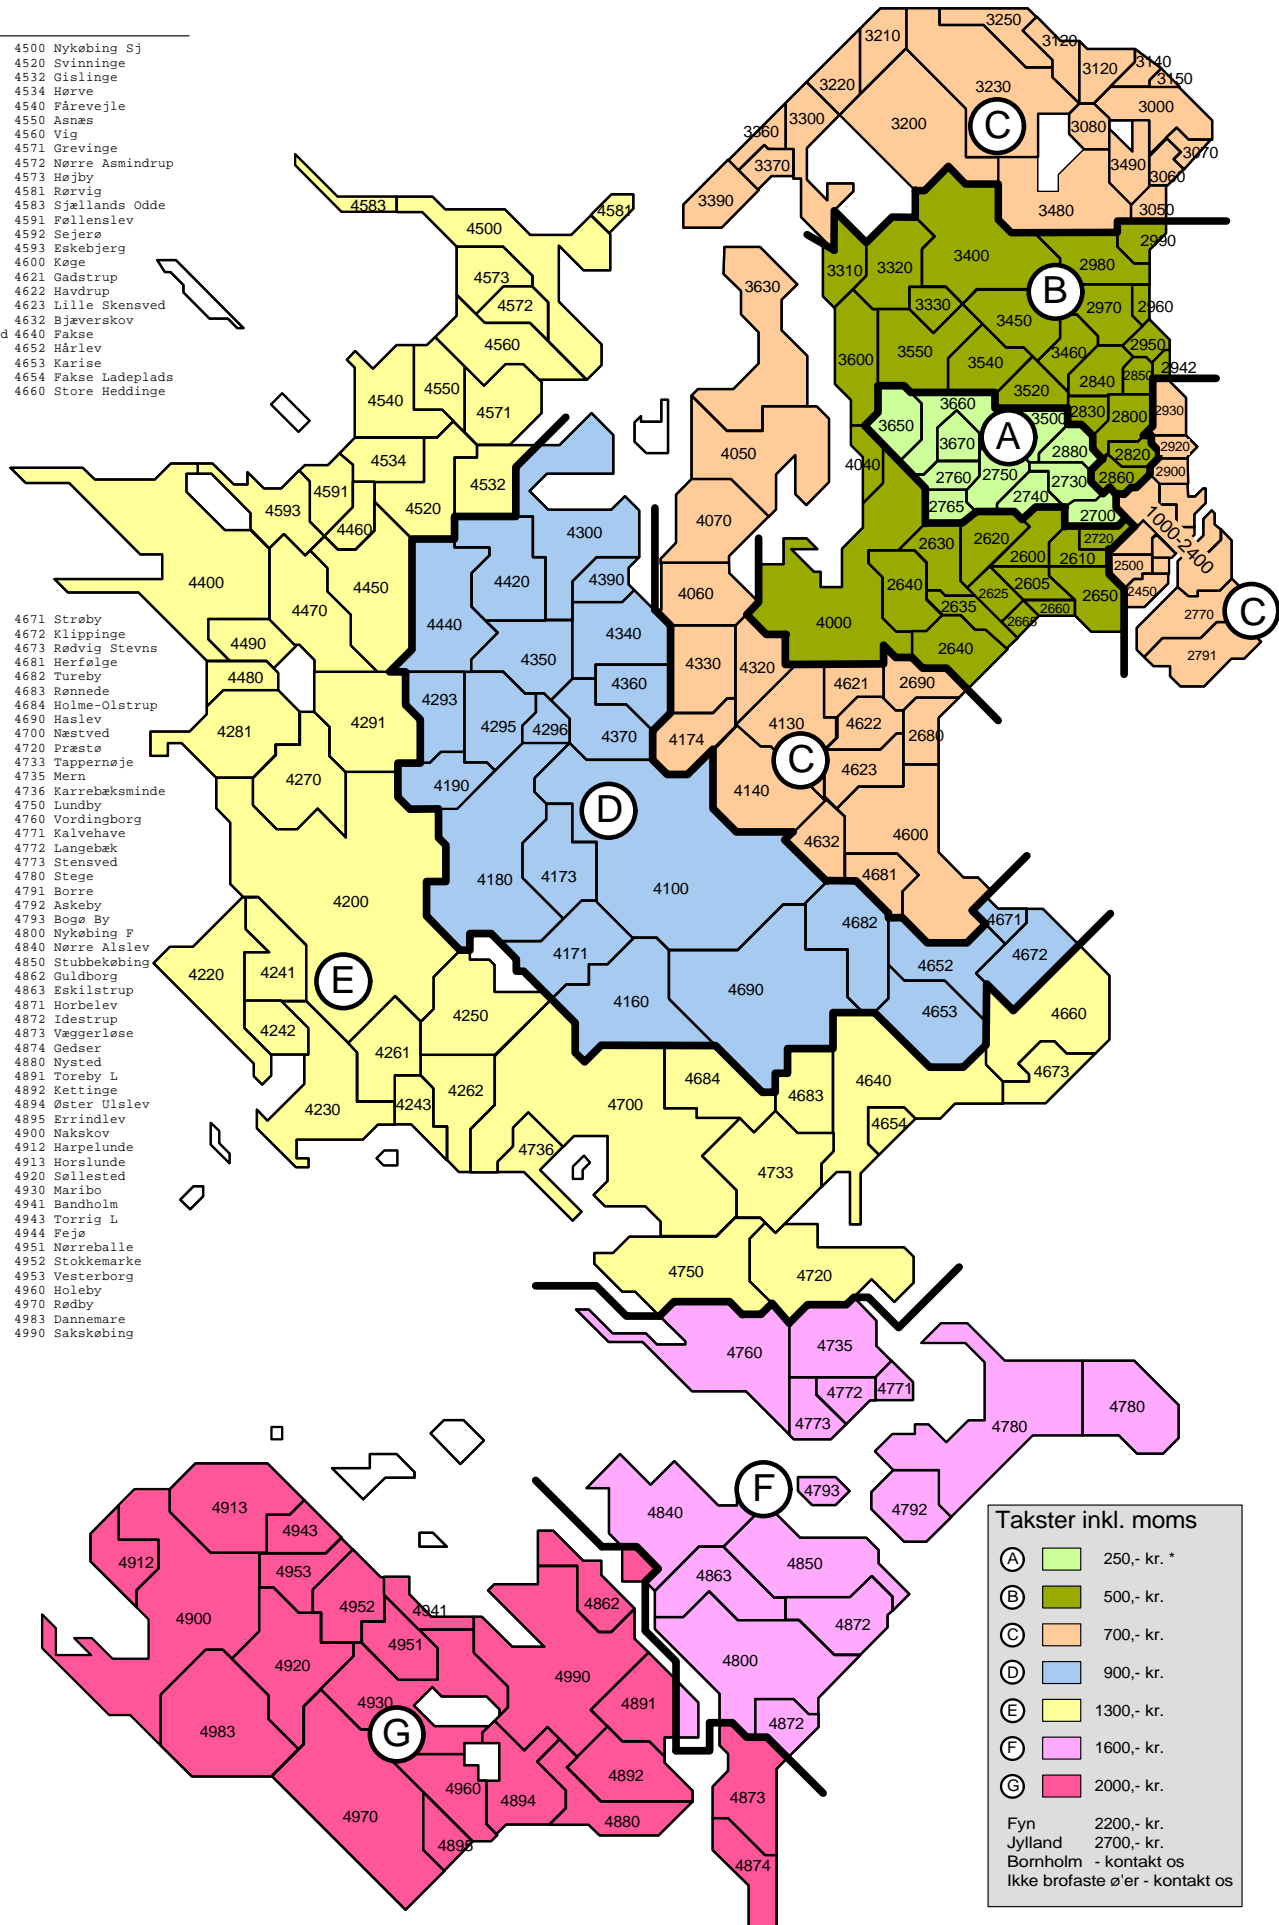

Kørselstakster

JA Byggeland Måløv

Jørgen Andersens Vej 1-5, 2760 Måløv
Tlf. 44832050, Fax 44680066

Herlev Byggecenter

Vesterlundvej 23-25, 2730 Herlev
Tlf. 44944777, Fax 44949777

Postnumre

1000-1499 Kbh. K.	4500 Nykøbing Sj
1500-1799 Kbh. V.	4520 Svinninge
1800-1999 Fr.berg C	4532 Gislinge
2000 Frederiksberg	4534 Herlev
2100 København Ø	4540 Fårevejle
2200 København N	4550 Asnæs
2300 København S	4560 Vig
2400 København NV	4571 Grevinge
2450 København SV	4572 Nørre Asmindrup
2500 Valby	4573 Højby
2600 Glostrup	4581 Rørvig
2605 Brøndby	4583 Sjællands Odde
2610 Rødovre	4591 Fellenslev
2620 Albertslund	4592 Sejerø
2625 Vallensbæk	4593 Eskebjerg
2630 Taastrup	4600 Køge
2635 Ishøj	4621 Gadstrup
2640 Hedehusene	4622 Havdrup
2650 Hvidovre	4623 Lille Skensved
2660 Brøndby Strand	4632 Bjæverskov
2665 Vallensbæk Strand	4640 Fakse
2670 Greve	4652 Hårlev
2680 Solrød Strand	4653 Karise
2690 Karlslunde	4654 Fakse Ladeplads
2700 Brønshøj	4660 Store Heddinge
2720 Vanløse	
2730 Herlev	
2740 Skovlunde	
2750 Ballerup	
2760 Måløv	
2765 Smørum	
2770 Kastrup	
2791 Dragør	
2800 Lyngby	
2820 Gentofte	
2830 Virum	
2840 Holte	
2850 Nærum	
2860 Søborg	
2890 Bagsværd	
2900 Hellerup	
2920 Charlottenlund	4671 Strøby
2930 Klampenborg	4672 Klippinge
2942 Skodsborg	4673 Rødvig Stevns
2950 Vedbæk	4681 Herfølge
2960 Rungsted Kyst	4682 Tureby
2970 Hørsholm	4683 Rønnede
2980 Kokkedal	4684 Holme-Olstrup
2990 Nivå	4690 Haslev
	4700 Næstved
	4720 Præstø
3000 Helsingør	4733 Tappernøje
3050 Humlebæk	4735 Mern
3060 Espergærde	4736 Karrebæksminde
3070 Snekkersten	4750 Lundby
3080 Tikøb	4760 Vordingborg
3100 Hornbæk	4771 Kalvehave
3120 Dronningmølle	4772 Langebæk
3140 Ålsgårde	4773 Stensved
3150 Hellebæk	4780 Stege
3200 Helsingør	4791 Borre
3210 Vejby	4792 Askeby
3220 Tisvildeleje	4793 Bogø By
3230 Græsted	4800 Nykøbing F
3250 Gilleleje	4840 Nørre Alslev
3300 Frederiksværk	4850 Stubbekøbing
3310 Ølsted	4862 Guldborg
3320 Skævinge	4863 Eskilstrup
3330 Gørlose	4871 Horbelev
3360 Liseleje	4872 Idstrup
3370 Melby	4873 Væggerløse
3390 Hundested	4874 Gedser
3400 Hillerød	4880 Nysted
3450 Allerød	4891 Toreby L
3460 Birkerød	4892 Kettinge
3480 Fredensborg	4894 Øster Ulslev
3490 Kvistgård	4895 Erikslev
3500 Værløse	4900 Nakskov
3520 Farum	4912 Harpelunde
3540 Lyngø	4913 Horslunde
3550 Slangerup	4920 Søllested
3600 Frederikssund	4930 Maribo
3630 Jægerspris	4941 Bandholm
3650 Ølstykke	4943 Torrig L
3660 Stenløse	4944 Fejø
3670 Vekse Sjælland	4951 Nørrebalke
	4952 Stokkemarke
	4953 Vesterborg
4000 Roskilde	4960 Holeby
4040 Jyllinge	4970 Rødby
4050 Skibby	4983 Dannemare
4060 Kirke Såby	4990 Saksøbing
4070 Kirke Hyllinge	
4100 Ringsted	
4130 Viby Sjælland	
4140 Borup	
4160 Herlufmagle	
4171 Glumsø	
4173 Fjenneslev	
4174 Jystrup Midtsj	
4180 Sorø	
4190 Munke Bjergby	
4200 Slagelse	
4220 Korsør	
4230 Skælskør	
4241 Vemmelev	
4242 Boeslunde	
4243 Rude	
4250 Fuglebjerget	
4261 Dalmeose	
4262 Sandved	
4270 Høng	
4281 Gørlev	
4291 Ruds Vedby	
4293 Dianalund	
4295 Stenlille	
4296 Nyrup	
4300 Holbæk	
4320 Lejre	
4330 Hvalsø	
4340 Tølløse	
4350 Ugerløse	
4360 Kirke Eskilstrup	
4370 Store Merløse	
4390 Vipperød	
4400 Kalundborg	
4420 Regstrup	
4440 Mørkøv	
4450 Jyderup	
4460 Snertinge	
4470 Svebølle	
4480 Store Fuglede	
4490 Jerslev Sjælland	