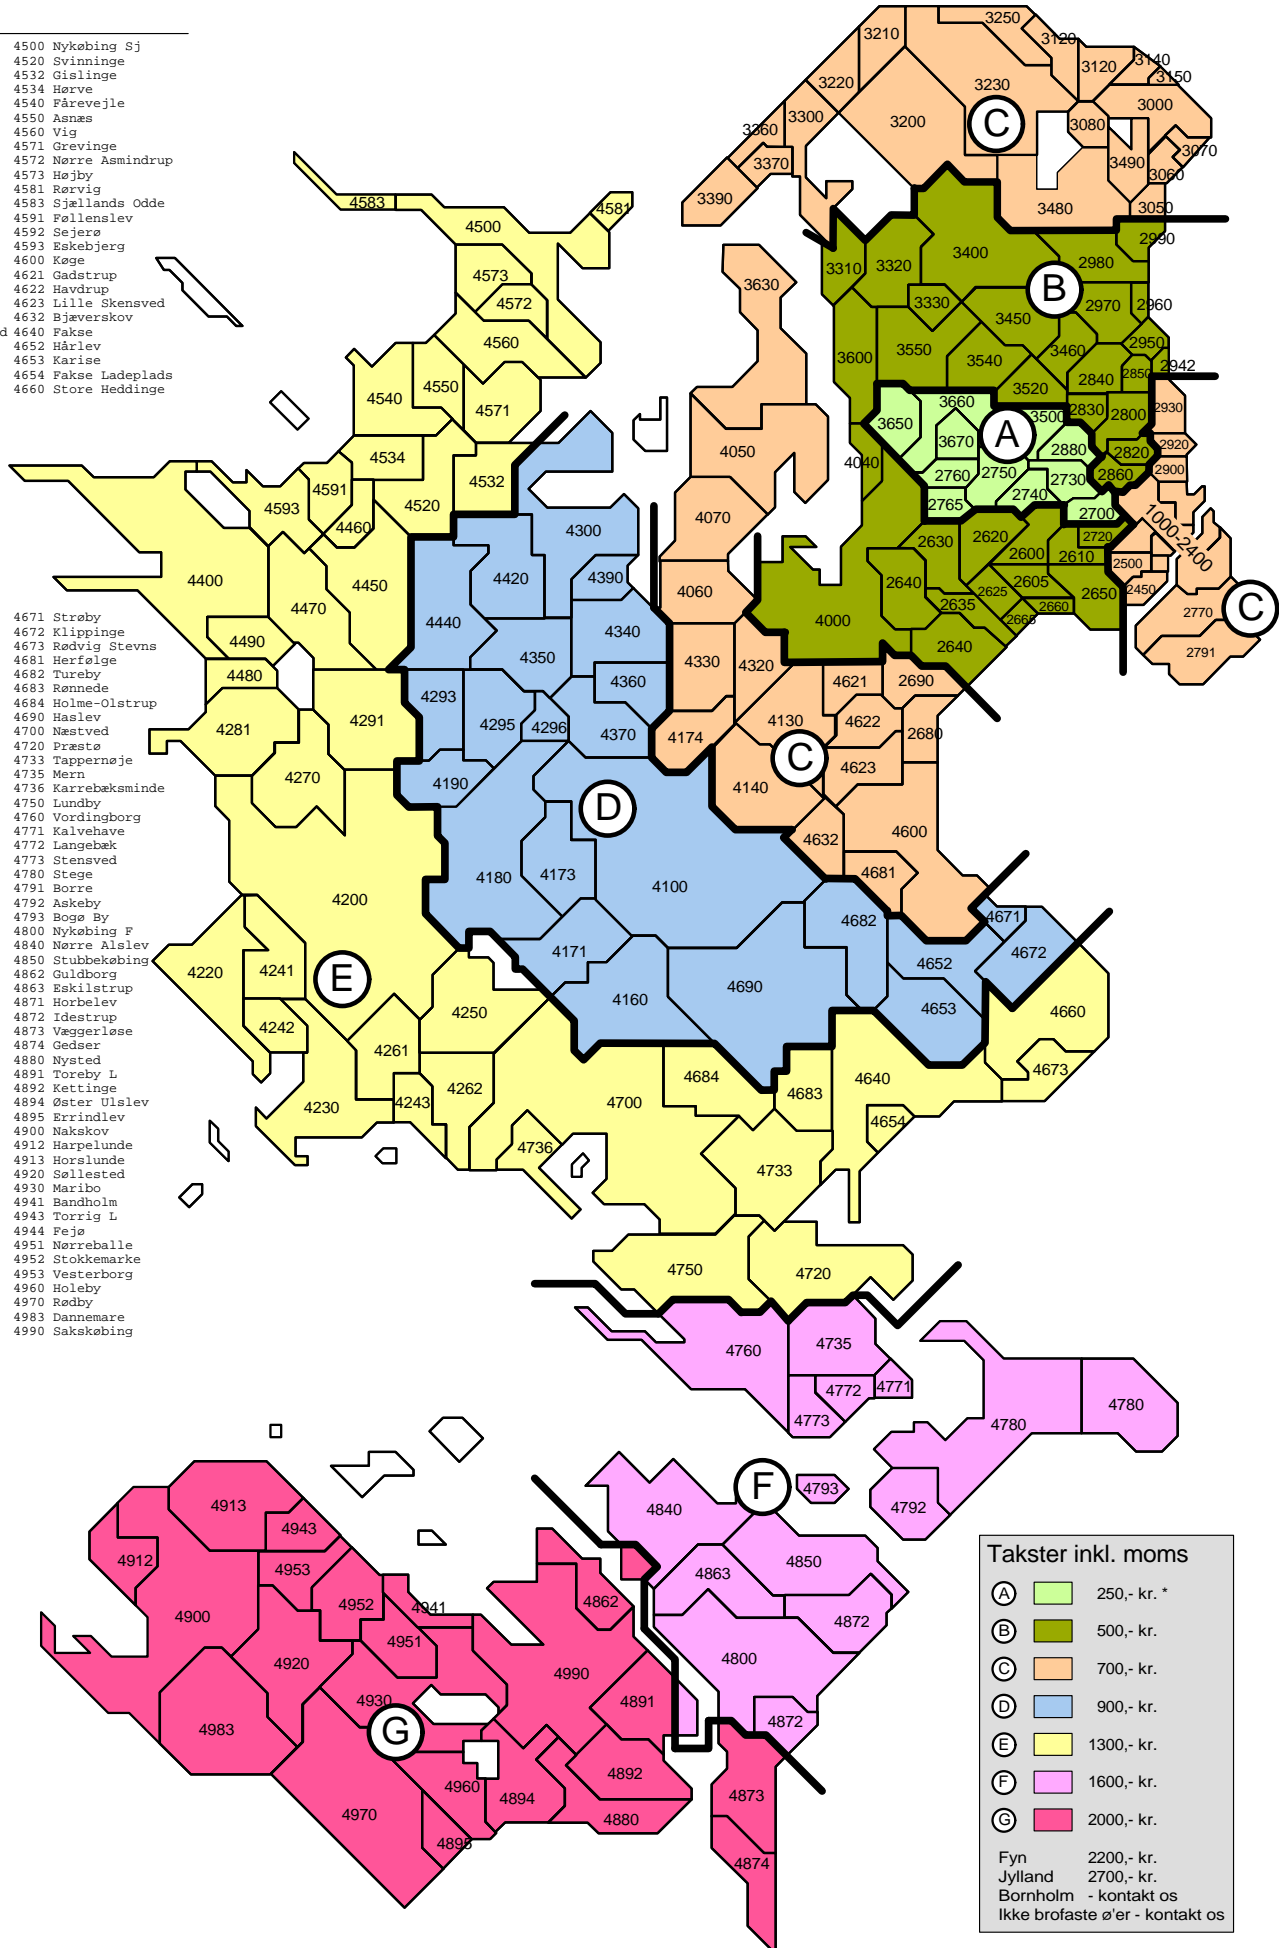

Kørselstakster

JA Måløv Byggeland

Jørgen Andersens Vej 1-5, 2760 Måløv
Tlf. 44832050, Fax 44680066

Herlev Byggecenter

Vesterlundvej 23-25, 2730 Herlev
Tlf. 44944777, Fax 44949777

Postnumre

| | |
|------------------------|----------------------|
| 1000-1499 Kbh. K. | 4500 Nykøbing Sj |
| 1500-1799 Kbh. V. | 4520 Svinninge |
| 1800-1999 Fr.berg C | 4532 Gislinge |
| 2000 Frederiksberg | 4534 Hørve |
| 2100 København Ø | 4540 Fårevejle |
| 2200 København N | 4550 Asnæs |
| 2300 København S | 4560 Vig |
| 2400 København NV | 4571 Grevinge |
| 2450 København SV | 4572 Nørre Asmindrup |
| 2500 Valby | 4573 Højby |
| 2600 Glostrup | 4581 Rørvig |
| 2605 Brøndby | 4583 Sjællands Odde |
| 2610 Rødovre | 4591 Føllenslev |
| 2620 Albertslund | 4592 Sejerø |
| 2625 Vallensbæk | 4593 Eskebjerg |
| 2630 Taastrup | 4600 Køge |
| 2635 Ishøj | 4621 Gadstrup |
| 2640 Hedehusene | 4622 Havdrup |
| 2650 Hvidovre | 4623 Lille Skensved |
| 2660 Brøndby Strand | 4632 Bjæverskov |
| 2665 Vallensbæk Strand | 4640 Fakse |
| 2670 Greve | 4652 Hårlev |
| 2680 Solrød Strand | 4653 Karise |
| 2690 Karlslunde | 4654 Fakse Ladeplads |
| 2700 Brønshøj | 4660 Store Heddinge |
| 2720 Vanløse | |
| 2730 Herlev | |
| 2740 Skovlunde | |
| 2750 Ballerup | |
| 2760 Måløv | |
| 2765 Smørum | |
| 2770 Kastrup | |
| 2791 Dragør | |
| 2800 Lynby | |
| 2820 Gentofte | |
| 2830 Virum | |
| 2840 Holte | |
| 2850 Nærum | |
| 2860 Søborg | |
| 2880 Bagsværd | |
| 2900 Hellerup | |
| 2920 Charlottenlund | |
| 2930 Klampenborg | |
| 2942 Skodsborg | |
| 2950 Vedbæk | |
| 2960 Rungsted Kyst | |
| 2970 Hørsholm | |
| 2980 Kokkedal | |
| 2990 Nivå | |
| 3000 Helsingør | |
| 3050 Humlebæk | |
| 3060 Espergærde | |
| 3070 Snekkersten | |
| 3080 Tikøb | |
| 3100 Hornbæk | |
| 3120 Dronningmølle | |
| 3140 Ålsgårde | |
| 3150 Hellebæk | |
| 3200 Helsingør | |
| 3210 Vejbj | |
| 3220 Tisvildeleje | |
| 3230 Græsted | |
| 3250 Gilleleje | |
| 3300 Frederiksværk | |
| 3310 Ølsted | |
| 3320 Skævinge | |
| 3330 Gørlese | |
| 3360 Liseleje | |
| 3370 Melby | |
| 3390 Hundested | |
| 3400 Hillerød | |
| 3450 Allerød | |
| 3460 Birkerød | |
| 3480 Fredensborg | |
| 3490 Kvistgård | |
| 3500 Værløse | |
| 3520 Farum | |
| 3540 Lyngse | |
| 3550 Slangerup | |
| 3600 Frederikssund | |
| 3630 Jægerspris | |
| 3650 Ølstykke | |
| 3660 Stenløse | |
| 3670 Vekse Sjælland | |
| 4000 Roskilde | |
| 4040 Jyllinge | |
| 4050 Skibby | |
| 4060 Kirke Såby | |
| 4070 Kirke Hyllinge | |
| 4100 Ringsted | |
| 4130 Viby Sjælland | |
| 4140 Borup | |
| 4160 Herlufmagle | |
| 4171 Glumsø | |
| 4173 Fjenneslev | |
| 4174 Jystrup Midtstj | |
| 4180 Sorø | |
| 4190 Munke Bjergby | |
| 4200 Slagelse | |
| 4220 Korsør | |
| 4230 Skælskør | |
| 4241 Vennelev | |
| 4242 Boeslunde | |
| 4243 Rude | |
| 4250 Fuglebjerg | |
| 4261 Dalmose | |
| 4262 Sandved | |
| 4270 Høng | |
| 4281 Gørlev | |
| 4291 Ruds Vedby | |
| 4293 Dianalund | |
| 4295 Stenlille | |
| 4296 Nyrup | |
| 4300 Holbæk | |
| 4320 Lejre | |
| 4330 Hvalsø | |
| 4340 Tølløse | |
| 4350 Ugerløse | |
| 4360 Kirke Eskilstруп | |
| 4370 Store Merløse | |
| 4390 Vipperød | |
| 4400 Kalundborg | |
| 4420 Regstrup | |
| 4440 Mørkov | |
| 4450 Jyderup | |
| 4460 Snertinge | |
| 4470 Svebølle | |
| 4480 Store Fuglede | |
| 4490 Jerslev Sjælland | |
| 4671 Strøby | |
| 4672 Klippinge | |
| 4673 Rødvig Stevns | |
| 4681 Herfølge | |
| 4682 Tureby | |
| 4683 Rønnede | |
| 4684 Holme-Ølstrup | |
| 4690 Haslev | |
| 4700 Næstved | |
| 4720 Præstø | |
| 4733 Tappernøje | |
| 4735 Mørn | |
| 4736 Karræbæksminde | |
| 4750 Lundby | |
| 4760 Vordingborg | |
| 4771 Kalvehave | |
| 4772 Langebæk | |
| 4773 Stensved | |
| 4780 Stege | |
| 4791 Borre | |
| 4792 Askeby | |
| 4793 Bøge By | |
| 4800 Nykøbing F | |
| 4840 Nørre Alslev | |
| 4850 Stubbebojning | |
| 4862 Guldborg | |
| 4863 Eskilstруп | |
| 4871 Horbelev | |
| 4872 Idestrup | |
| 4873 Væggerløse | |
| 4874 Gedser | |
| 4880 Nysted | |
| 4891 Toreby L | |
| 4892 Kettinge | |
| 4894 Øster Ulslev | |
| 4895 Errindlev | |
| 4900 Nakskov | |
| 4912 Harpelunde | |
| 4913 Horslunde | |
| 4920 Søllested | |
| 4930 Maribo | |
| 4941 Bandholm | |
| 4943 Torrig L | |
| 4944 Fejø | |
| 4951 Nørreballe | |
| 4952 Stokkemærke | |
| 4953 Vesterborg | |
| 4960 Holeby | |
| 4970 Rødby | |
| 4983 Dannemare | |
| 4990 Sakskøbing | |